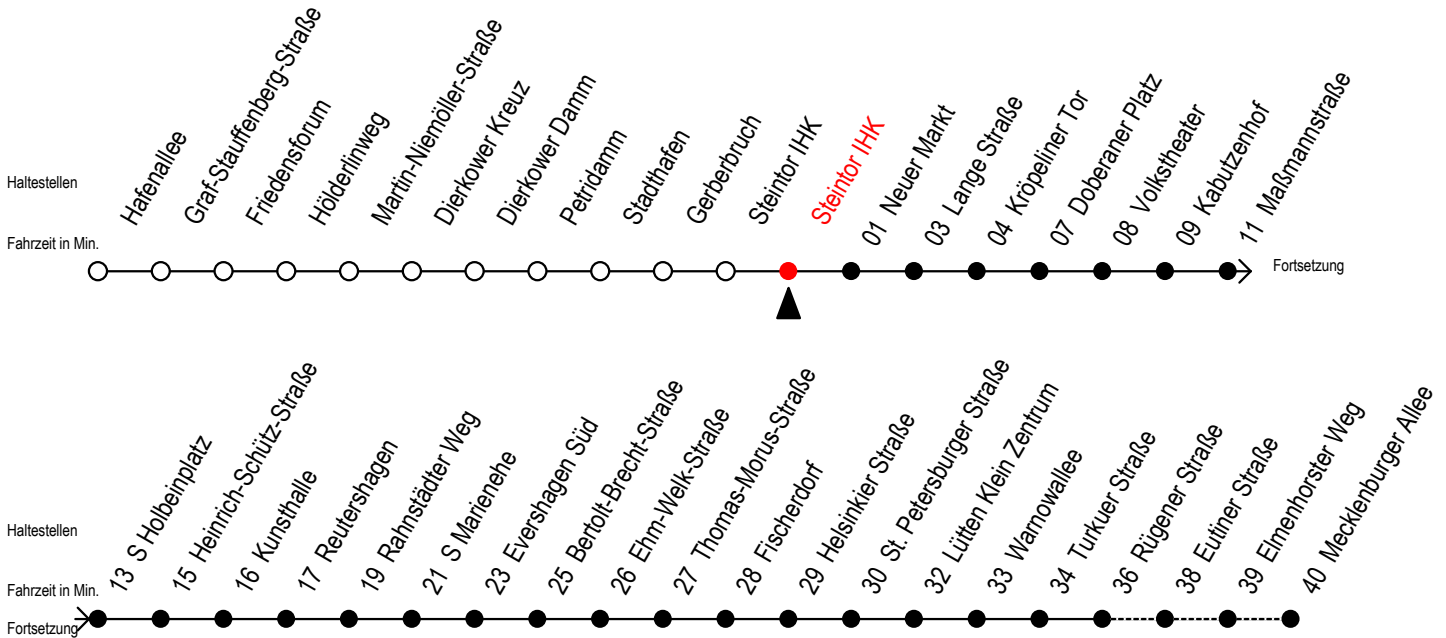

Gültig ab 04.10.2022

Alle Angaben ohne Gewähr

Richtung: Mecklenburger Allee

Uhr Montag - Freitag					Uhr Mo. - Fr. (WSW)*					Uhr Samstag					Uhr Sonntag - Feiertag				
4	21	51			4	21	51			4	--				4	--			
5	21	38	53		5	21	38	53		5	--				5	--			
6	08	23	36^R	46 56^R	6	08	23	38	52	6	21	51			6	--			
7	06^R	16	26^R	36^R 46 56^R	7	08	23	38	53	7	21	51			7	--			
8	06^R	16	26^R	36^R 46 56^R	8	08	23	38	53	8	21	51			8	20	50		
9	06^R	16	26^R	36^R 46 56^R	9	08	23	36^R	46 56^R	9	21	38^R	53^R		9	20	50		
10	06^R	16	26^R	36^R 46 56^R	10	06^R	16	26^R	36^R 46 56^R	10	08^R	23^R	38^R 53^R		10	20	50		
11	06^R	16	26^R	36^R 46 56^R	11	06^R	16	26^R	36^R 46 56^R	11	08^R	23^R	38^R 53^R		11	20	50		
12	06^R	16	26^R	36^R 46 56^R	12	06^R	16	26^R	36^R 46 56^R	12	08^R	23^R	38^R 53^R		12	20	50		
13	06^R	16	26^R	36^R 46 56^R	13	06^R	16	26^R	36^R 46 56^R	13	08^R	23^R	38^R 53^R		13	20	50		
14	06^R	16	26^R	36^R 46 56^R	14	06^R	16	26^R	36^R 46 56^R	14	08^R	23^R	38^R 53^R		14	20	50		
15	06^R	16	26^R	36^R 46 56^R	15	06^R	16	26^R	36^R 46 56^R	15	08^R	23^R	38^R 53^R		15	20	50		
16	06^R	16	26^R	36^R 46 56^R	16	06^R	16	26^R	36^R 46 56^R	16	08^R	23^R	38^R 53^R		16	20	50		
17	06^R	16	26^R	36^R 46 56^R	17	06^R	16	26^R	36^R 46 56^R	17	08^R	23^R	38^R 53^R		17	20	50		
18	06	16	26	39 53	18	06	16	26	39 53	18	08^R	23^R	38^R 53^R		18	20	50		
19	08	23	38	53	19	08	23	38	53	19	08^R	23^R	38^R 53^R		19	20	50		
20	08	23	38	51	20	08	23	38	51	20	08^R	23^R	38^R 51		20	20	51		
21	01^E	21	31^E	51	21	01^E	21	31^E	51	21	21	31^E	51		21	21	51		
22	21	51			22	21	51			22	21	51			22	21	51		
23	21	51			23	21	51			23	21	51			23	21	51		
0	16^E	46^E			0	16^E	46^E			0	16^E	46^E			0	16^E	46^E		

R = fährt bis Rügener Straße

E = fährt bis Heinrich-Schütz-Str.

* fährt in den Weihnachts,- Winter u. Sommerferien
Ferientermine siehe Infoblatt