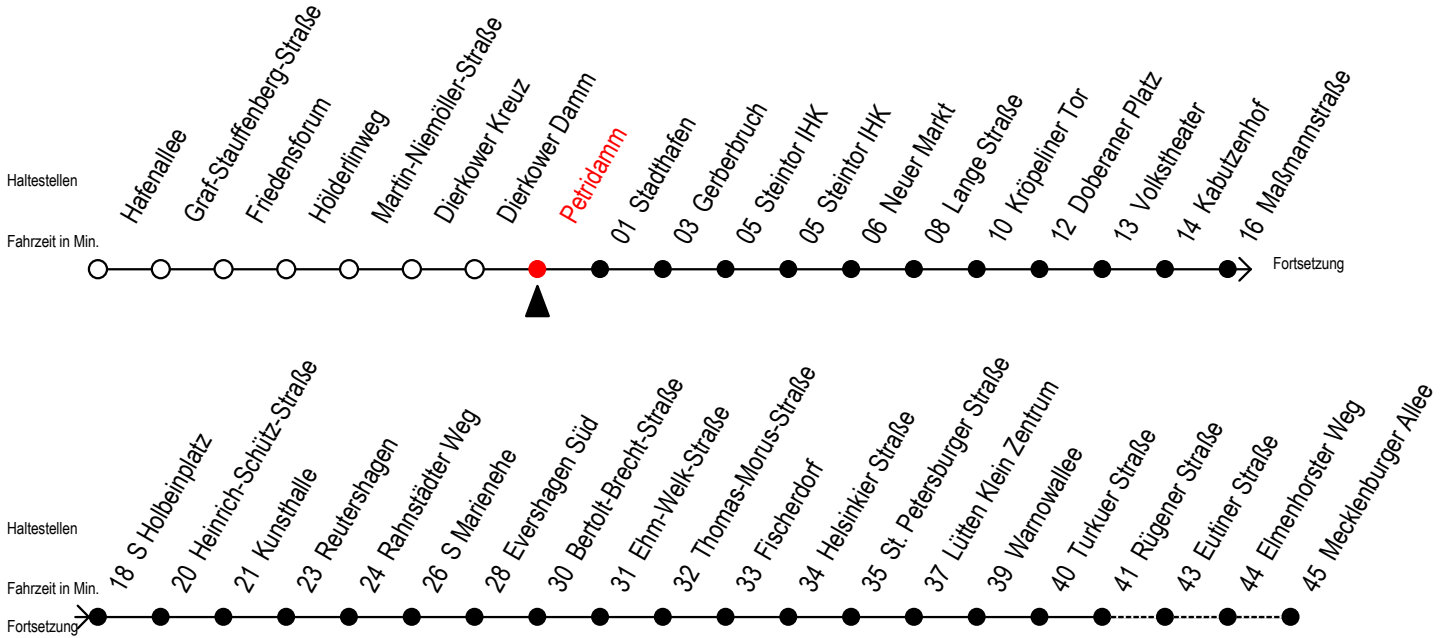

Gültig ab 04.10.2022

Alle Angaben ohne Gewähr

Richtung: Mecklenburger Allee

Uhr Montag - Freitag					Uhr Mo. - Fr. (WSW)*					Uhr Samstag					Uhr Sonntag - Feiertag				
4	16	46			4	16	46			4	--			4	--				
5	16	32	47		5	16	32	47		5	--			5	--				
6	02	17	31 ^R	41 51 ^R	6	02	17	32	46	6	16	46		6	--				
7	01 ^R	11	21 ^R	31 ^R 41 51 ^R	7	02	17	32	47	7	16	46		7	--				
8	01 ^R	11	21 ^R	31 ^R 41 51 ^R	8	02	17	32	47	8	16	46		8	15	45			
9	01 ^R	11	21 ^R	31 ^R 41 51 ^R	9	02	17	31 ^R	41 51 ^R	9	16	32 ^R	47 ^R	9	15	45			
10	01 ^R	11	21 ^R	31 ^R 41 51 ^R	10	01 ^R	11	21 ^R	31 ^R 41 51 ^R	10	02 ^R	17 ^R	32 ^R 47 ^R	10	15	45			
11	01 ^R	11	21 ^R	31 ^R 41 51 ^R	11	01 ^R	11	21 ^R	31 ^R 41 51 ^R	11	02 ^R	17 ^R	32 ^R 47 ^R	11	15	45			
12	01 ^R	11	21 ^R	31 ^R 41 51 ^R	12	01 ^R	11	21 ^R	31 ^R 41 51 ^R	12	02 ^R	17 ^R	32 ^R 47 ^R	12	15	45			
13	01 ^R	11	21 ^R	31 ^R 41 51 ^R	13	01 ^R	11	21 ^R	31 ^R 41 51 ^R	13	02 ^R	17 ^R	32 ^R 47 ^R	13	15	45			
14	01 ^R	11	21 ^R	31 ^R 41 51 ^R	14	01 ^R	11	21 ^R	31 ^R 41 51 ^R	14	02 ^R	17 ^R	32 ^R 47 ^R	14	15	45			
15	01 ^R	11	21 ^R	31 ^R 41 51 ^R	15	01 ^R	11	21 ^R	31 ^R 41 51 ^R	15	02 ^R	17 ^R	32 ^R 47 ^R	15	15	45			
16	01 ^R	11	21 ^R	31 ^R 41 51 ^R	16	01 ^R	11	21 ^R	31 ^R 41 51 ^R	16	02 ^R	17 ^R	32 ^R 47 ^R	16	15	45			
17	01 ^R	11	21 ^R	31 ^R 41 51 ^R	17	01 ^R	11	21 ^R	31 ^R 41 51 ^R	17	02 ^R	17 ^R	32 ^R 47 ^R	17	15	45			
18	01	11	21	33 47	18	01	11	21	33 47	18	02 ^R	17 ^R	32 ^R 47 ^R	18	15	45			
19	02	17	32	47	19	02	17	32	47	19	02 ^R	17 ^R	32 ^R 47 ^R	19	15	45			
20	02	17	32	46 56 ^E	20	02	17	32	46 56 ^E	20	02 ^R	17 ^R	32 ^R 46	20	15	46			
21	16	26 ^E	46		21	16	26 ^E	46		21	16	26 ^E	46	21	16	46			
22	16	46			22	16	46			22	16	46		22	16	46			
23	16	46			23	16	46			23	16	46		23	16	46			
0	11 ^E	41 ^E			0	11 ^E	41 ^E			0	11 ^E	41 ^E		0	11 ^E	41 ^E			

R = fährt bis Rügener Straße

E = fährt bis Heinrich-Schütz-Str.

* fährt in den Weihnachts,- Winter u. Sommerferien
Ferientermine siehe Infoblatt