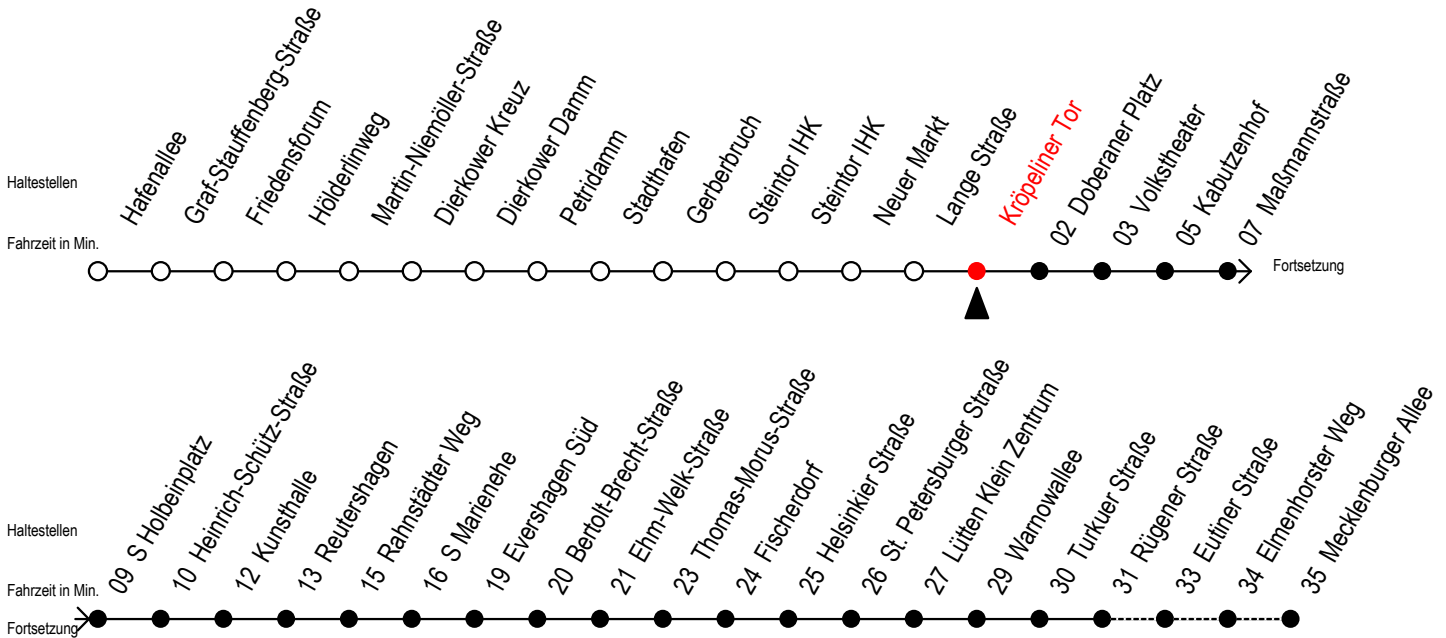

Gültig ab 04.10.2022

Alle Angaben ohne Gewähr

Richtung: Mecklenburger Allee

Uhr Montag - Freitag					Uhr Mo. - Fr. (WSW)*					Uhr Samstag					Uhr Sonntag - Feiertag				
4	25	55			4	25	55			4	--			4	--				
5	25	42	57		5	25	42	57		5	--			5	--				
6	12	27	40 ^R	50	6	12	27	42	56	6	25	55		6	--				
7	00 ^R	10 ^R	20	30 ^R 40 ^R 50	7	12	27	42	57	7	25	55		7	--				
8	00 ^R	10 ^R	20	30 ^R 40 ^R 50	8	12	27	42	57	8	25	55		8	24	54			
9	00 ^R	10 ^R	20	30 ^R 40 ^R 50	9	12	27	40 ^R	50	9	25	42 ^R	57 ^R	9	24	54			
10	00 ^R	10 ^R	20	30 ^R 40 ^R 50	10	00 ^R	10 ^R	20	30 ^R 40 ^R	10	12 ^R	27 ^R	42 ^R 57 ^R	10	24	54			
11	00 ^R	10 ^R	20	30 ^R 40 ^R 50	11	00 ^R	10 ^R	20	30 ^R 40 ^R	11	12 ^R	27 ^R	42 ^R 57 ^R	11	24	54			
12	00 ^R	10 ^R	20	30 ^R 40 ^R 50	12	00 ^R	10 ^R	20	30 ^R 40 ^R	12	12 ^R	27 ^R	42 ^R 57 ^R	12	24	54			
13	00 ^R	10 ^R	20	30 ^R 40 ^R 50	13	00 ^R	10 ^R	20	30 ^R 40 ^R	13	12 ^R	27 ^R	42 ^R 57 ^R	13	24	54			
14	00 ^R	10 ^R	20	30 ^R 40 ^R 50	14	00 ^R	10 ^R	20	30 ^R 40 ^R	14	12 ^R	27 ^R	42 ^R 57 ^R	14	24	54			
15	00 ^R	10 ^R	20	30 ^R 40 ^R 50	15	00 ^R	10 ^R	20	30 ^R 40 ^R	15	12 ^R	27 ^R	42 ^R 57 ^R	15	24	54			
16	00 ^R	10 ^R	20	30 ^R 40 ^R 50	16	00 ^R	10 ^R	20	30 ^R 40 ^R	16	12 ^R	27 ^R	42 ^R 57 ^R	16	24	54			
17	00 ^R	10 ^R	20	30 ^R 40 ^R 50	17	00 ^R	10 ^R	20	30 ^R 40 ^R	17	12 ^R	27 ^R	42 ^R 57 ^R	17	24	54			
18	00 ^R	10	20	30 43 57	18	00 ^R	10	20	30 43	18	12 ^R	27 ^R	42 ^R 57 ^R	18	24	54			
19	12	27	42	57	19	12	27	42	57	19	12 ^R	27 ^R	42 ^R 57 ^R	19	24	54			
20	12	27	42	55	20	12	27	42	55	20	12 ^R	27 ^R	42 ^R 55	20	24	55			
21	05 ^E	25	35 ^E	55	21	05 ^E	25	35 ^E	55	21	25	35 ^E	55	21	25	55			
22	25	55			22	25	55			22	25	55		22	25	55			
23	25	55			23	25	55			23	25	55		23	25	55			
0	20 ^E	50 ^E			0	20 ^E	50 ^E			0	20 ^E	50 ^E		0	20 ^E	50 ^E			

R = fährt bis Rügener Straße

E = fährt bis Heinrich-Schütz-Str.

* fährt in den Weihnachts-, Winter u. Sommerferien
Ferientermine siehe Infoblatt