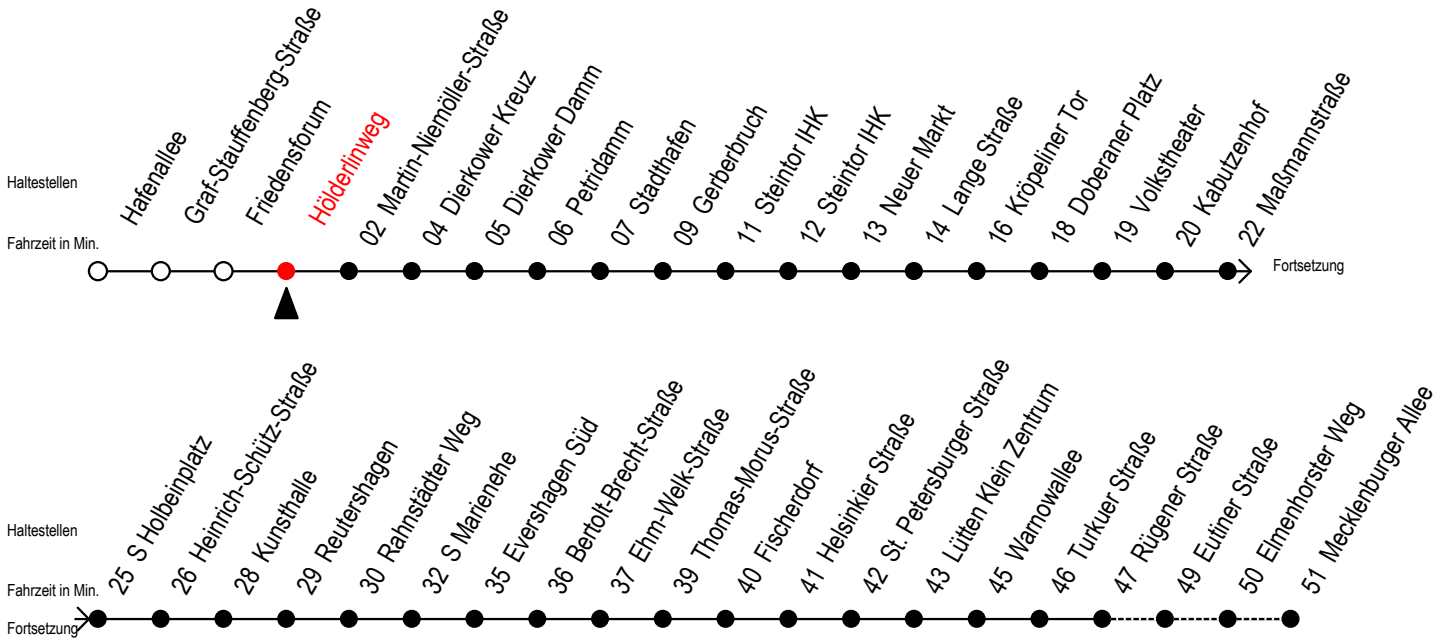

Gültig ab 04.10.2022

Alle Angaben ohne Gewähr

Richtung: Mecklenburger Allee

Uhr Montag - Freitag					Uhr Mo. - Fr. (WSW)*					Uhr Samstag					Uhr Sonntag - Feiertag							
4	10	40			4	10	40			4	--			4	--							
5	10	26	41	56	5	10	26	41	56	5	--			5	--							
6	11	24 ^R	34	44 ^R	54 ^R	6	11	26	40	56	6	10	40	6	--							
7	04	14 ^R	24 ^R	34	44 ^R	54 ^R	7	11	26	41	56	7	10	40	7	--						
8	04	14 ^R	24 ^R	34	44 ^R	54 ^R	8	11	26	41	56	8	10	40	8	09	39					
9	04	14 ^R	24 ^R	34	44 ^R	54 ^R	9	11	24 ^R	34	44 ^R	54 ^R	9	10	26 ^R	41 ^R	56 ^R					
10	04	14 ^R	24 ^R	34	44 ^R	54 ^R	10	04	14 ^R	24 ^R	34	44 ^R	10	11 ^R	26 ^R	41 ^R	56 ^R					
11	04	14 ^R	24 ^R	34	44 ^R	54 ^R	11	04	14 ^R	24 ^R	34	44 ^R	11	11 ^R	26 ^R	41 ^R	56 ^R					
12	04	14 ^R	24 ^R	34	44 ^R	54 ^R	12	04	14 ^R	24 ^R	34	44 ^R	12	11 ^R	26 ^R	41 ^R	56 ^R					
13	04	14 ^R	24 ^R	34	44 ^R	54 ^R	13	04	14 ^R	24 ^R	34	44 ^R	13	11 ^R	26 ^R	41 ^R	56 ^R					
14	04	14 ^R	24 ^R	34	44 ^R	54 ^R	14	04	14 ^R	24 ^R	34	44 ^R	14	11 ^R	26 ^R	41 ^R	56 ^R					
15	04	14 ^R	24 ^R	34	44 ^R	54 ^R	15	04	14 ^R	24 ^R	34	44 ^R	15	11 ^R	26 ^R	41 ^R	56 ^R					
16	04	14 ^R	24 ^R	34	44 ^R	54 ^R	16	04	14 ^R	24 ^R	34	44 ^R	16	11 ^R	26 ^R	41 ^R	56 ^R					
17	04	14 ^R	24 ^R	34	44 ^R	54	17	04	14 ^R	24 ^R	34	44 ^R	17	11 ^R	26 ^R	41 ^R	56 ^R					
18	04	14	27	41	56	18	04	14	27	41	56	18	11 ^R	26 ^R	41 ^R	56 ^R	18	09	39			
19	11	26	41	56	19	11	26	41	56	19	11	26	41	56	19	11 ^R	26 ^R	41 ^R	56 ^R	19	09	39
20	11	26	40	50 ^E	20	11	26	40	50 ^E	20	11	26	40	20	11 ^R	26 ^R	40	20	09	40		
21	10	20 ^E	40	21	10	20 ^E	40	21	10	20 ^E	40	21	10	20 ^E	40	21	10	20 ^E	40	21	10	40
22	10	40	22	10	40	22	10	40	22	10	40	22	10	40	22	10	40	22	10	40		
23	10	40	23	10	40	23	10	40	23	10	40	23	10	40	23	10	40	23	10	40		
0	05 ^E	35 ^E	0	05 ^E	35 ^E	0	05 ^E	35 ^E	0	05 ^E	35 ^E	0	05 ^E	35 ^E	0	05 ^E	35 ^E	0	05 ^E	35 ^E		

R = fährt bis Rügener Straße

E = fährt bis Heinrich-Schütz-Str.

* fährt in den Weihnachts,- Winter u. Sommerferien
Ferientermine siehe Infoblatt