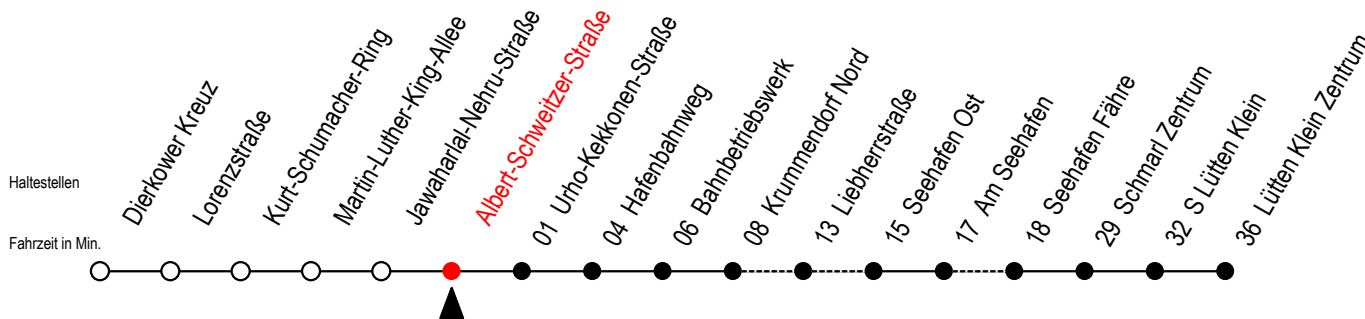

# 49 Albert-Schweitzer-Straße

Gültig ab 04.10.2022

Alle Angaben ohne Gewähr

Richtung: Seehafen Fähre - Lütten Klein Zentrum

## Uhr Montag - Freitag

L = fährt über Liebherrstraße

H = fährt bis S Lütten Klein

F = fährt bis Seehafen Fähre

T = fährt als Abruf-Linien-Taxi - Abruf-Linien-Taxi bitte bis spätestens 30 Min. vor der Abfahrt unter RSAG Tel. Nr. 0381 / 802 1900 bestellen