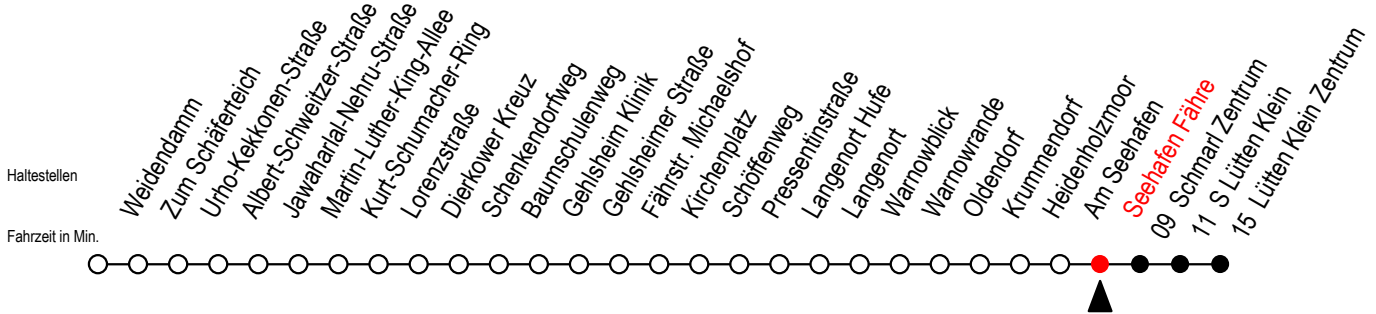

45 Seehafen Fähre

Gültig ab 04.10.2022

Alle Angaben ohne Gewähr

Richtung: Lütten Klein Zentrum

Uhr Montag - Freitag

5	16
6	01
7	01
8	01
9	01 ^H
10	01 ^H
11	01 ^H
12	01 ^H
13	01
14	01
15	01
16	01
17	01
18	01
19	01

H = fährt bis S Lütten Klein