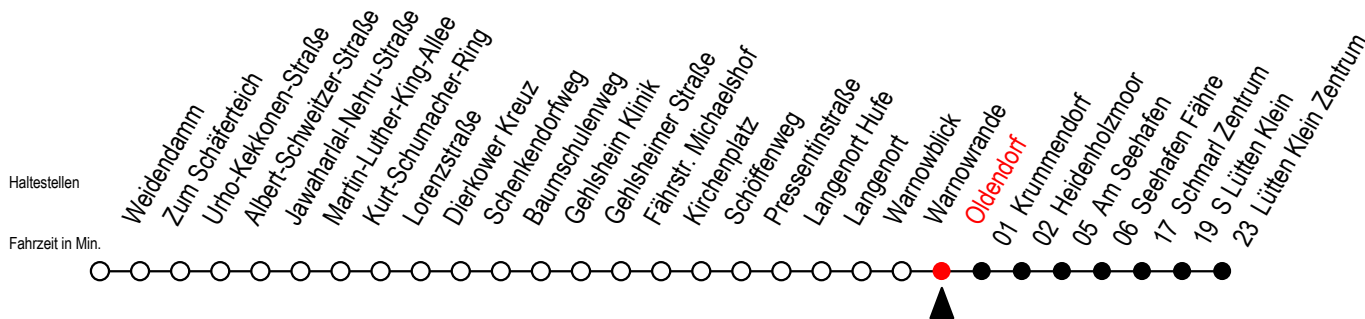

45 Oldendorf

Gültig ab 04.10.2022

Alle Angaben ohne Gewähr

Richtung: Seehafen Fähre - Lütten Klein Zentrum

Uhr Montag - Freitag

Uhr Samstag

Uhr Sonntag - Feiertag

5	05 53	5	--	5	--
6	23 ^F 53	6	38 ^F	6	--
7	23 ^F 53	7	33 ^F	7	--
8	53 ^H	8	33 ^F	8	33 ^F
9	53 ^H	9	33 ^F	9	33 ^F
10	53 ^H	10	35 ^F	10	35 ^F
11	53 ^H	11	35 ^F	11	35 ^F
12	53	12	35 ^F	12	35 ^F
13	53	13	35 ^F	13	35 ^F
14	23 ^F 53	14	35 ^F	14	35 ^F
15	23 ^F 53	15	35 ^F	15	35 ^F
16	23 ^F 53	16	35 ^F	16	35 ^F
17	53	17	35 ^F	17	35 ^F
18	53	18	35 ^F	18	35 ^F
19	33 ^F	19	35 ^F	19	35 ^F
20	35 ^F	20	35 ^F	20	35 ^F
21	35 ^F	21	35 ^F	21	35 ^F
22	35 ^F	22	35 ^F	22	35 ^F
23	35 ^F	23	35 ^F	23	35 ^F

F = fährt bis Seehafen Fähre

H = fährt bis S Lütten Klein