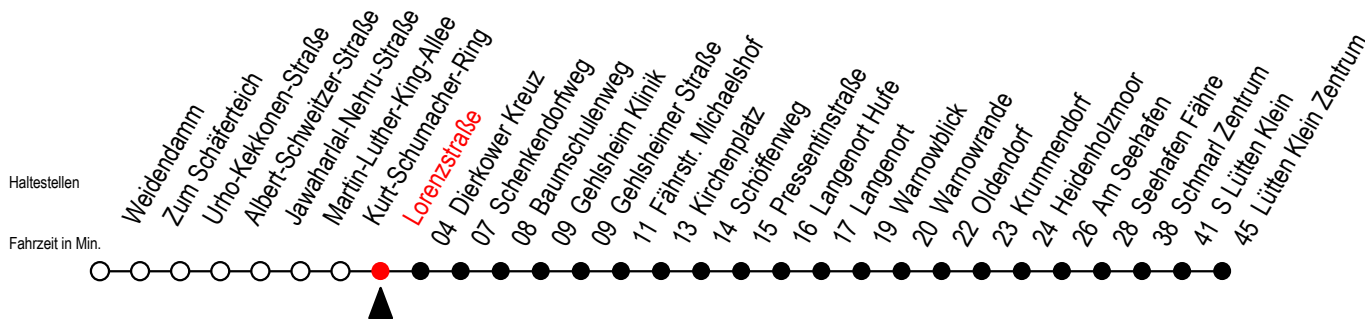

45 Lorenzstraße

Gültig ab 04.10.2022

Alle Angaben ohne Gewähr

Richtung: Dierkower Kreuz - Warnowblick - Seehafen Fähre - Lütten-Klein-Zentrum

Uhr Montag - Freitag

Uhr Samstag

Uhr Sonntag - Feiertag

4	09 ^W	4	--	4	--
5	09 ^W 31 51 ^W	5	--	5	--
6	11 ^W 31 51 ^W	6	--	6	--
7	11 ^W 31 51 ^W	7	09 ^F 39 ^W	7	--
8	11 ^W 31 ^H 51 ^W	8	09 ^F 39 ^W	8	09 ^F 39 ^W
9	11 ^W 31 ^H 51 ^W	9	09 ^F 39 ^W	9	09 ^F 39 ^W
10	11 ^W 31 ^H 51 ^W	10	08 ^F 38 ^W	10	08 ^F 38 ^W
11	11 ^W 31 ^H 51 ^W	11	08 ^F 38 ^W	11	08 ^F 38 ^W
12	11 ^W 31 51 ^W	12	08 ^F 38 ^W	12	08 ^F 38 ^W
13	11 ^W 31 51 ^W	13	08 ^F 38 ^W	13	08 ^F 38 ^W
14	11 ^W 31 51 ^W	14	08 ^F 38 ^W	14	08 ^F 38 ^W
15	11 ^W 31 51 ^W	15	08 ^F 38 ^W	15	08 ^F 38 ^W
16	11 ^W 31 51 ^W	16	08 ^F 38 ^W	16	08 ^F 38 ^W
17	11 ^W 31 51 ^W	17	08 ^F 38 ^W	17	08 ^F 38 ^W
18	11 ^W 31 51 ^W	18	08 ^F 38 ^W	18	08 ^F 38 ^W
19	11 ^F 31 ^W 51 ^W	19	08 ^F 38 ^W	19	08 ^F 38 ^W
20	39 ^W	20	39 ^W	20	39 ^W
21	39 ^W	21	39 ^W	21	39 ^W
22	39 ^W	22	39 ^W	22	39 ^W
23	39 ^W	23	39 ^W	23	39 ^W

W = fährt bis Warnowblick

H = fährt bis S Lütten Klein

F = fährt bis Seehafen Fähre