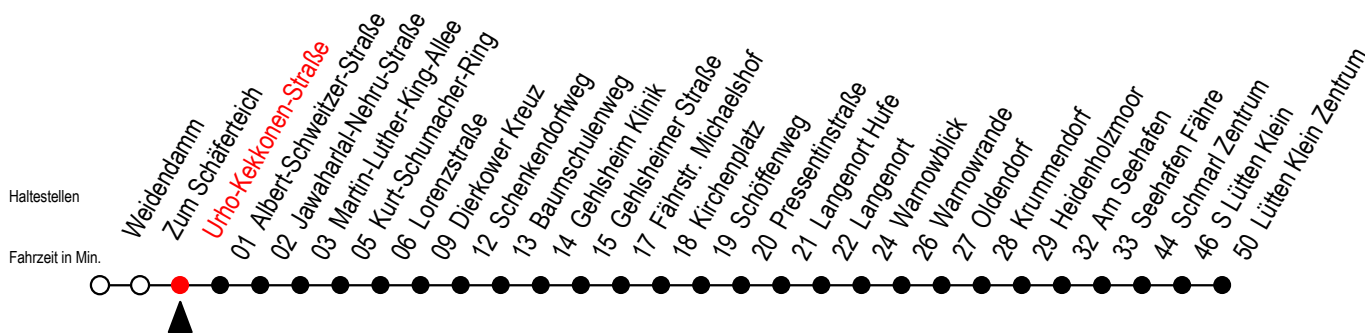

45 Urho-Kekkonen-Straße

Gültig ab 04.10.2022

Alle Angaben ohne Gewähr

Richtung: Dierkower Kreuz - Warnowblick - Seehafen Fähre - Lütten-Klein-Zentrum

Uhr Montag - Freitag

Uhr Samstag

Uhr Sonntag - Feiertag

4	03 ^W	4	--	4	--
5	03 ^W 25 45 ^W	5	--	5	--
6	05 ^W 25 45 ^W	6	--	6	--
7	05 ^W 25 45 ^W	7	03 ^F 33 ^W	7	--
8	05 ^W 25 ^H 45 ^W	8	03 ^F 33 ^W	8	03 ^F 33 ^W
9	05 ^W 25 ^H 45 ^W	9	03 ^F 33 ^W	9	03 ^F 33 ^W
10	05 ^W 25 ^H 45 ^W	10	02 ^F 32 ^W	10	02 ^F 32 ^W
11	05 ^W 25 ^H 45 ^W	11	02 ^F 32 ^W	11	02 ^F 32 ^W
12	05 ^W 25 45 ^W	12	02 ^F 32 ^W	12	02 ^F 32 ^W
13	05 ^W 25 45 ^W	13	02 ^F 32 ^W	13	02 ^F 32 ^W
14	05 ^W 25 45 ^W	14	02 ^F 32 ^W	14	02 ^F 32 ^W
15	05 ^W 25 45 ^W	15	02 ^F 32 ^W	15	02 ^F 32 ^W
16	05 ^W 25 45 ^W	16	02 ^F 32 ^W	16	02 ^F 32 ^W
17	05 ^W 25 45 ^W	17	02 ^F 32 ^W	17	02 ^F 32 ^W
18	05 ^W 25 45 ^W	18	02 ^F 32 ^W	18	02 ^F 32 ^W
19	05 ^F 25 ^W 45 ^W	19	02 ^F 32 ^W	19	02 ^F 32 ^W
20	33 ^W	20	33 ^W	20	33 ^W
21	33 ^W	21	33 ^W	21	33 ^W
22	33 ^W	22	33 ^W	22	33 ^W
23	33 ^W	23	33 ^W	23	33 ^W

W = fährt bis Warnowblick

H = fährt bis S Lütten Klein

F = fährt bis Seehafen Fähre