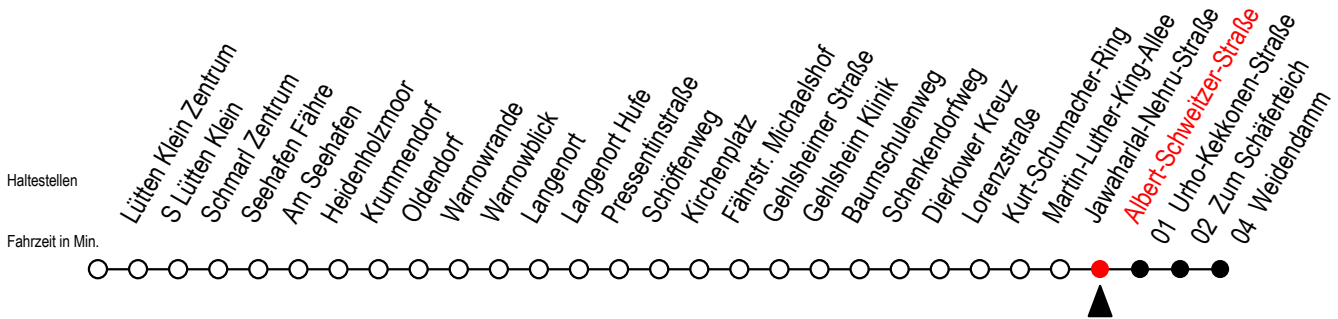

45 Albert-Schweitzer-Straße

Gültig ab 04.10.2022

Alle Angaben ohne Gewähr

Richtung: Weidendamm

Uhr Montag - Freitag

Uhr Samstag

Uhr Sonntag - Feiertag

4	54	4	--	4	--
5	24 49	5	--	5	--
6	13 33 53	6	54	6	--
7	13 33 53	7	24 54	7	--
8	13 33 53	8	24 54	8	24 54
9	13 33 53	9	24 54	9	24 54
10	13 33 53	10	24 54	10	24 54
11	13 33 53	11	24 54	11	24 54
12	13 33 53	12	24 54	12	24 54
13	13 33 53	13	24 54	13	24 54
14	13 33 53	14	24 54	14	24 54
15	13 33 53	15	24 54	15	24 54
16	13 33 53	16	24 54	16	24 54
17	13 33 53	17	24 54	17	24 54
18	13 33 53	18	24 54	18	24 54
19	13 33 53	19	24 54	19	24 54
20	12 54	20	12 54	20	12 54
21	12 54	21	12 54	21	12 54
22	12 54	22	12 54	22	12 54
23	12 54	23	12 54	23	12 54