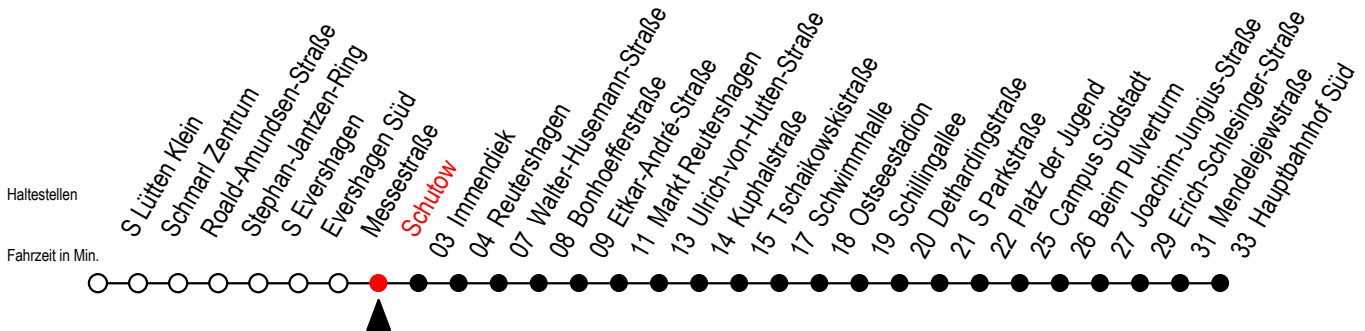

39 Schutow

Gültig ab 21.11.2022

Alle Angaben ohne Gewähr

Richtung: Hauptbahnhof Süd über Markt Reutershagen

Uhr Montag - Freitag

5	17	47
6	17	47
7	07	27 47
8	07	27 47
9	07	27 47
10	07	27 47
11	07	27 47
12	07	27 47
13	07	27 47
14	07	27 47
15	07	27 47
16	07	27 47
17	07	27 47
18	07	27 48 ^H
19	18 ^H	48 ^H
20	18 ^H	

Uhr Samstag

5	--
6	--
7	--
8	--
9	18 ^H 48 ^H
10	18 ^H 48 ^H
11	18 ^H 48 ^H
12	19 ^H 49 ^H
13	19 ^H 49 ^H
14	19 ^H 49 ^H
15	19 ^H 49 ^H
16	19 ^H 49 ^H
17	19 ^H 49 ^H
18	19 ^H 49 ^H
19	19 ^H 49 ^H
20	18 ^H

H = fährt ab Markt Reutershagen weiter als Linie 25 in Richtung Hbf. - Süd