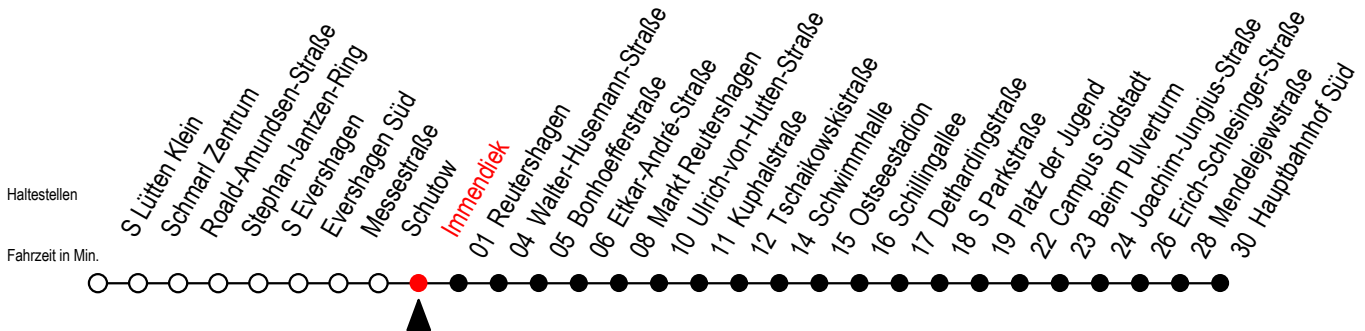

39 Immendiek

Gültig ab 21.11.2022

Alle Angaben ohne Gewähr

Richtung: Hauptbahnhof Süd über Markt Reutershagen

Uhr Montag - Freitag

5	19	49	
6	19	48	
7	08	28	48
8	08	28	48
9	08	28	48
10	08	28	48
11	08	28	48
12	08	28	48
13	08	28	48
14	08	28	48
15	08	28	48
16	08	28	48
17	08	28	48
18	08	28	50 ^H
19	20 ^H	50 ^H	
20	20 ^H		

Uhr Samstag

5	--
6	--
7	--
8	--
9	20 ^H 50 ^H
10	20 ^H 50 ^H
11	20 ^H 50 ^H
12	21 ^H 51 ^H
13	21 ^H 51 ^H
14	21 ^H 51 ^H
15	21 ^H 51 ^H
16	21 ^H 51 ^H
17	21 ^H 51 ^H
18	21 ^H 51 ^H
19	21 ^H 51 ^H
20	20 ^H

H = fährt ab Markt Reutershagen weiter als Linie 25 in Richtung Hbf. - Süd