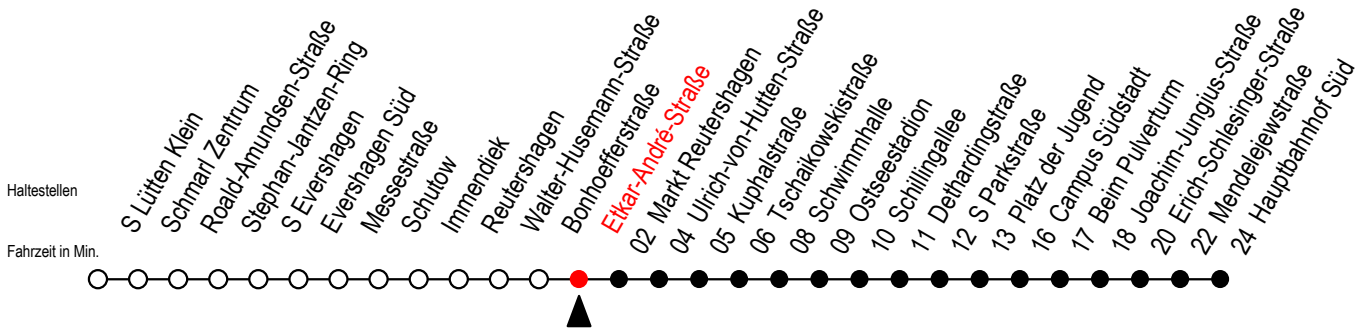

# 39 Etkar-André-Straße

Gültig ab 21.11.2022

Alle Angaben ohne Gewähr

**Richtung: Hauptbahnhof Süd über Markt Reutershagen**

H = fährt ab Markt Reutershagen weiter als Linie 25 in Richtung Hbf. - Süd