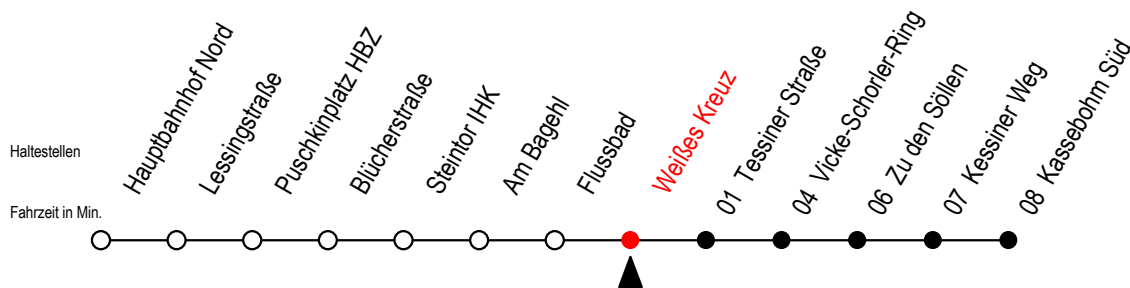

22 Weißes Kreuz

Gültig ab 03.12.2022

Alle Angaben ohne Gewähr

Richtung: Kassebohm Süd

Uhr Montag - Freitag

Uhr Samstag

Uhr Sonntag - Feiertag

4	09 32	4	--	4	--
5	02 32 50	5	--	5	--
6	02 22 34 ^S 42 54 ^S	6	--	6	--
7	02 22 42	7	--	7	--
8	02 22 42	8	--	8	--
9	02 22 42	9	27 57	9	--
10	02 22 42	10	27 57	10	--
11	02 22 42	11	27 57	11	57
12	02 22 42	12	27 57	12	27 57
13	02 22 42	13	27 57	13	27 57
14	02 22 42	14	27 57	14	27 57
15	02 22 42	15	27 57	15	27 57
16	02 22 42	16	27 57	16	27 57
17	02 22 42	17	27 57	17	27 57
18	02 22 42	18	27 57	18	27 57
19	02 27 57	19	27 57	19	27 57
20	27 57 ^X	20	27 57	20	--
21	27 ^X 57 ^X	21	27 57	21	--
22	27 ^X	22	27	22	--

X = fährt am Freitag

S = fährt an Schultagen - Ferienzeiten siehe Infoblatt