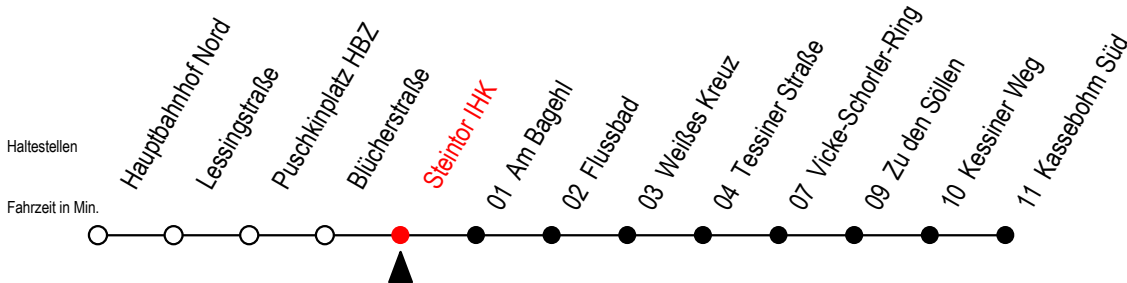

22 Steintor IHK

Gültig ab 03.12.2022

Alle Angaben ohne Gewähr

Richtung: Kassebohm Süd

Uhr Montag - Freitag

Uhr Samstag

Uhr Sonntag - Feiertag

4	06 29 59	4	--	4	--
5	29 47 59	5	--	5	--
6	19 31 ^S 39 51 ^S 59	6	--	6	--
7	19 39 59	7	--	7	--
8	19 39 59	8	--	8	--
9	19 39 59	9	24 54	9	--
10	19 39 59	10	24 54	10	--
11	19 39 59	11	24 54	11	54
12	19 39 59	12	24 54	12	24 54
13	19 39 59	13	24 54	13	24 54
14	19 39 59	14	24 54	14	24 54
15	19 39 59	15	24 54	15	24 54
16	19 39 59	16	24 54	16	24 54
17	19 39 59	17	24 54	17	24 54
18	19 39 59	18	24 54	18	24 54
19	24 54	19	24 54	19	24 54
20	24 54 ^X	20	24 54	20	--
21	24 ^X 54 ^X	21	24 54	21	--
22	24 ^X	22	24	22	--

X = fährt am Freitag

S = fährt an Schultagen - Ferienzeiten siehe Infoblatt