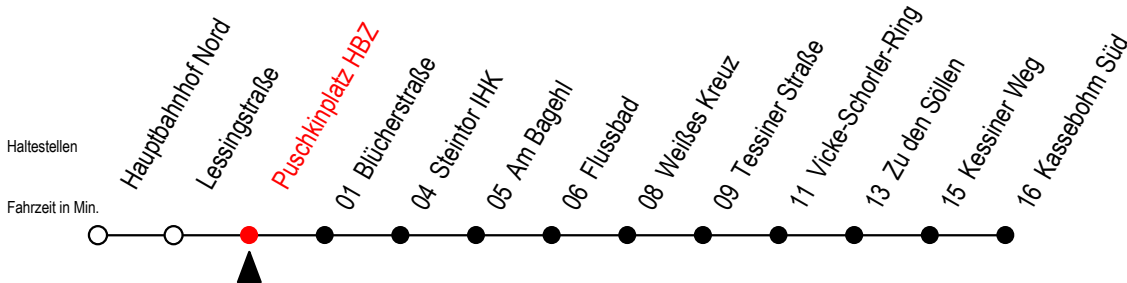

22 Puschkinplatz HBZ

Gültig ab 03.12.2022

Alle Angaben ohne Gewähr

Richtung: Kassebohm Süd

Uhr Montag - Freitag

Uhr Samstag

Uhr Sonntag - Feiertag

4	25	55	4	--	4	--			
5	25	55	5	--	5	--			
6	15	35	55	6	--	6	--		
7	15	35	55	7	--	7	--		
8	15	35	55	8	--	8	--		
9	15	35	55	9	20	50	9	--	
10	15	35	55	10	20	50	10	--	
11	15	35	55	11	20	50	11	50	
12	15	35	55	12	20	50	12	20	50
13	15	35	55	13	20	50	13	20	50
14	15	35	55	14	20	50	14	20	50
15	15	35	55	15	20	50	15	20	50
16	15	35	55	16	20	50	16	20	50
17	15	35	55	17	20	50	17	20	50
18	15	35	55	18	20	50	18	20	50
19	20	50	19	20	50	19	20	50	
20	20	50 ^X	20	20	50	20	--		
21	20 ^X	50 ^X	21	20	50	21	--		
22	20 ^X	22	20	22	--				

X = fährt am Freitag