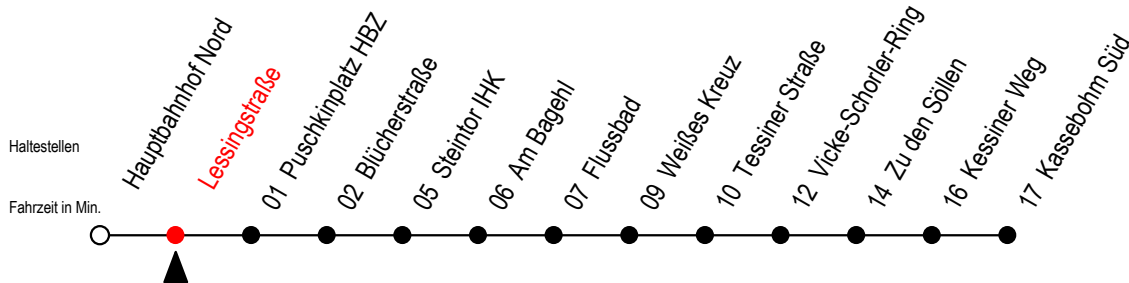

22 Lessingstraße

Gültig ab 03.12.2022

Alle Angaben ohne Gewähr

Richtung: Kassebohm Süd

Uhr Montag - Freitag

Uhr Samstag

Uhr Sonntag - Feiertag

4	24	54	4	--	4	--			
5	24	54	5	--	5	--			
6	14	34	54	6	--	6	--		
7	14	34	54	7	--	7	--		
8	14	34	54	8	--	8	--		
9	14	34	54	9	19	49	9	--	
10	14	34	54	10	19	49	10	--	
11	14	34	54	11	19	49	11	49	
12	14	34	54	12	19	49	12	19	49
13	14	34	54	13	19	49	13	19	49
14	14	34	54	14	19	49	14	19	49
15	14	34	54	15	19	49	15	19	49
16	14	34	54	16	19	49	16	19	49
17	14	34	54	17	19	49	17	19	49
18	14	34	54	18	19	49	18	19	49
19	19	49	19	19	49	19	19	49	
20	19	49 ^x	20	19	49	20	--		
21	19 ^x	49 ^x	21	19	49	21	--		
22	19 ^x	22	19	22	--				

X = fährt am Freitag