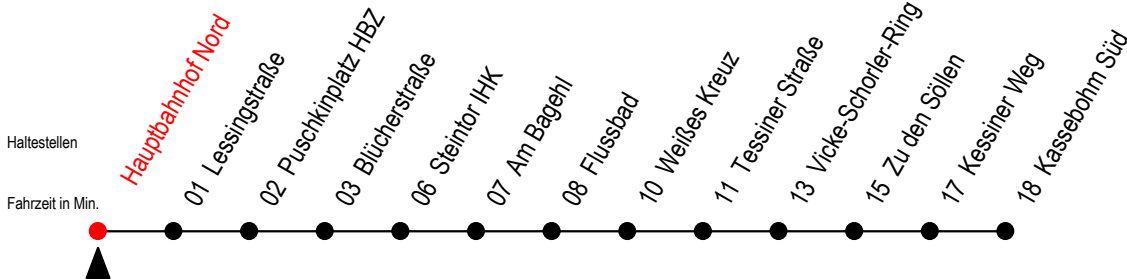

22 Hauptbahnhof Nord

Gültig ab 03.12.2022

Alle Angaben ohne Gewähr

Richtung: Kassebohm Süd

Uhr Montag - Freitag

Uhr Samstag

Uhr Sonntag - Feiertag

4	23	53	4	--	4	--
5	23	53	5	--	5	--
6	13	33	6	--	6	--
7	13	33	7	--	7	--
8	13	33	8	--	8	--
9	13	33	9	18	9	--
10	13	33	10	18	10	--
11	13	33	11	18	11	48
12	13	33	12	18	12	18
13	13	33	13	18	13	18
14	13	33	14	18	14	18
15	13	33	15	18	15	18
16	13	33	16	18	16	18
17	13	33	17	18	17	18
18	13	33	18	18	18	18
19	18	48	19	18	19	18
20	18	48 ^X	20	18	20	--
21	18 ^X	48 ^X	21	18	21	--
22	18 ^X		22	18	22	--

X = fährt am Freitag