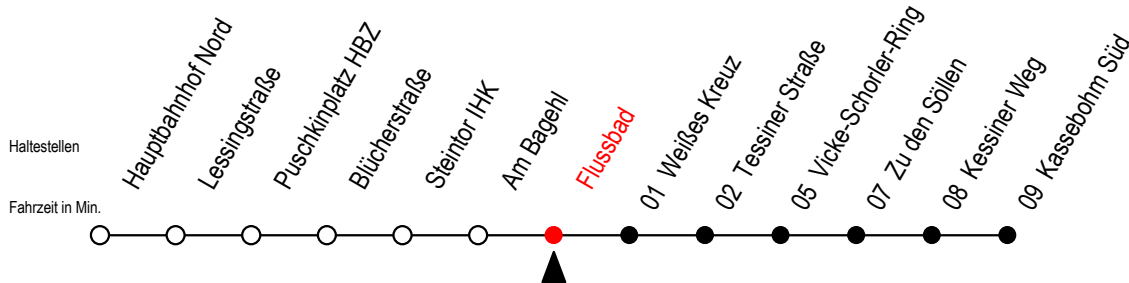

# 22 Flussbad

Gültig ab 03.12.2022

Alle Angaben ohne Gewähr

Richtung: Kassebohm Süd

X = fährt am Freitag

S = fährt an Schultagen - Ferienzeiten siehe Infoblatt