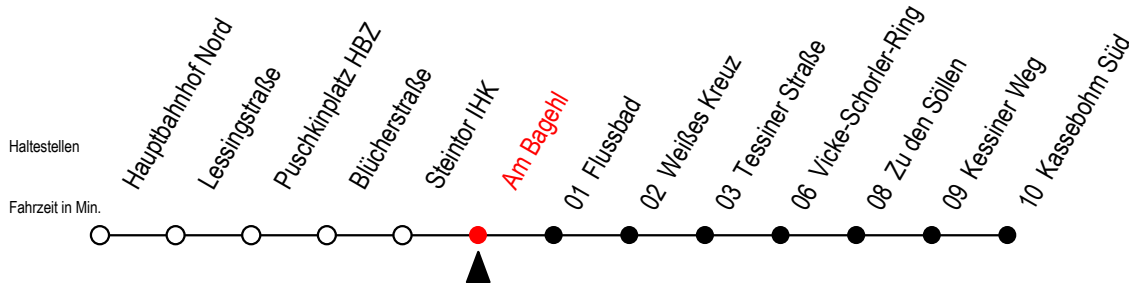

# 22 Am Bagehl

Gültig ab 03.12.2022

Alle Angaben ohne Gewähr

Richtung: Kassebohm Süd

X = fährt am Freitag

S = fährt an Schultagen - Ferienzeiten siehe Infoblatt