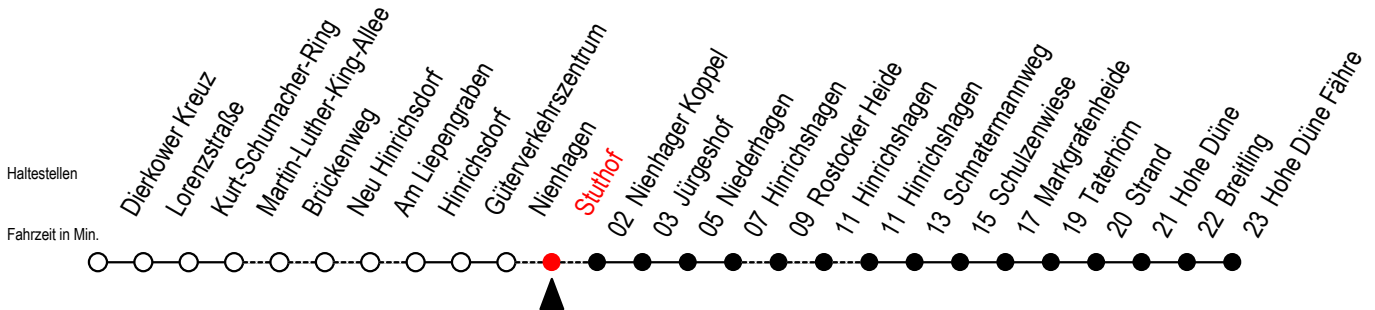

# 18 Stuthof

Gültig ab 15.08.2022

Alle Angaben ohne Gewähr

## Richtung: Hohe Düne Fähre