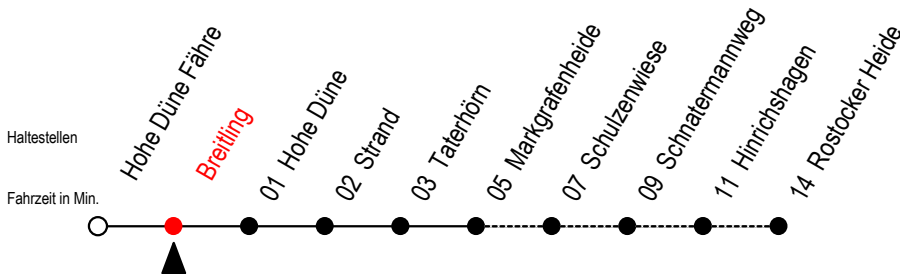

17 Breitling

Gültig ab 03.01.2022

Alle Angaben ohne Gewähr

Richtung: Markgrafenheide mit Durchfahrten-StrandResort o. Rost. Heide

Bitte beachten Sie auch die Linie 18

Uhr Montag - Freitag

Uhr Samstag

Uhr Sonntag - Feiertag

4	28	4	--	4	--
5	08	5	28	5	28
6	18 ^R	6	08 [#] 48	6	08 [#] 48
7	08 ^M	7	08 ^M	7	08 ^M 48 [#]
8	08 ^M	8	08	8	28
9	08	9	08 ^M	9	08 ^M
10	08 ^M	10	08 ^M 28 ^X	10	08 ^M 28 ^X
11	08	11	08 28 ^X	11	08 28 ^X
12	08 ^M	12	08 ^M 28 ^X	12	08 ^M 28 ^X
13	08 ^R	13	08 28 ^X	13	08 28 ^X
14	08 ^M	14	08 ^M 28 ^X	14	08 ^M 28 ^X
15	08 ^R	15	08 28 ^X	15	08 28 ^X
16	08 ^M	16	08 ^M 28 ^X	16	08 ^M 28 ^X
17	08	17	08 28 ^X	17	08 28 ^X
18	08 ^M	18	08 ^M 28 ^X	18	08 ^M 28 ^X
19	08 ^M	19	08 ^M	19	08 ^M
20	08 48	20	08 48	20	08 48
21	08 ^M	21	08 ^M	21	08 ^M
22	28 48	22	28 48	22	28 48
23	08 ^M 38	23	08 ^M 38	23	08 ^M 38

M = fährt bis Markgrafenheide StrandResort

R = fährt bis Rostocker Heide

= Fahren bei Bedarf zwischen Markgrafenheide und Rostocker Heide

X = fährt vom 02.07. bis 28.08.2022

Fahren bei Bedarf - bitte bis spätestens 30 Min. vor der Abfahrt unter RSAG Tel.0381/802 19 00 bestellen oder beim Fahrer melden!