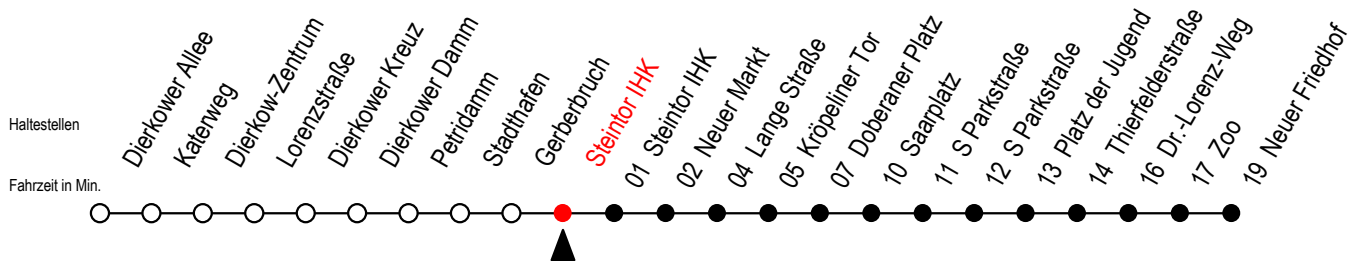

3

Steintor IHK

Gültig ab 21.11.2022

Alle Angaben ohne Gewähr

Richtung: Neuer Friedhof

geänderte Linienführung zwischen Steintor IHK und Doberaner Platz

Uhr Montag - Donnerstag		Uhr Freitag		Uhr Samstag		Uhr Sonntag - Feiertag	
4	34 ^P	4	34 ^P	4	--	4	--
5	04 ^P 34	5	04 ^P 34	5	--	5	--
6	02 32 52	6	02 32 52	6	34 ^P	6	--
7	12 32 52	7	12 32 52	7	04 ^P 34 ^P	7	--
8	12 32 52 ^P	8	12 32 52 ^P	8	04 ^P 34	8	02 32
9	12 ^P 32 ^P 52 ^P	9	12 ^P 32 ^P 52 ^P	9	04 32	9	02 32
10	12 ^P 32 ^P 52 ^P	10	12 ^P 32 ^P 52 ^P	10	02 32	10	02 32
11	12 ^P 32 ^P 52 ^P	11	12 ^P 32 ^P 52 ^P	11	02 32	11	02 32
12	12 ^P 32 52	12	12 ^P 32 52	12	02 33	12	02 32
13	12 32 52	13	12 32 52	13	03 33	13	02 32
14	12 32 52	14	12 32 52	14	03 33	14	02 32
15	12 32 52	15	12 32 52	15	03 33	15	02 32
16	12 32 52	16	12 32 52	16	03 33	16	02 32
17	12 32 52	17	12 32 52	17	03 33	17	02 32
18	12 32 ^P	18	12 32	18	03 33	18	02 32
19	02 ^P 32 ^P	19	02 32	19	03 33	19	02 32 ^P
20	02 ^P 32 ^P	20	02 32	20	03 32	20	02 ^P 32 ^P
21	04 ^P 34 ^P	21	02 32	21	02 32	21	04 ^P 34 ^P
22	04 ^P 34 ^P	22	02 34 ^P	22	02 34 ^P	22	04 ^P 34 ^P
23	04 ^P 34 ^P	23	04 ^P 34 ^P	23	04 ^P 34 ^P	23	04 ^P 34 ^P
0	00 ^E 30 ^E	0	00 ^E 30 ^E	0	00 ^E 30 ^E	0	00 ^E 30 ^E

P = fährt bis Platz der Jugend

E = fährt ab Kröpeliner Tor zur Heinrich-Schütz-Str.