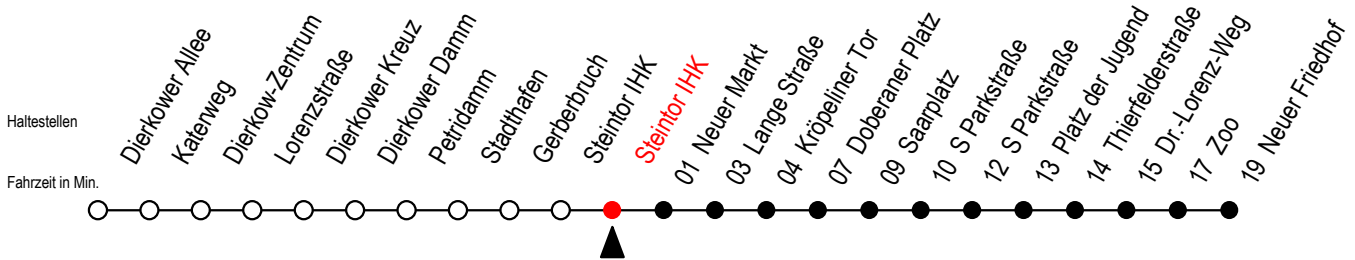

Gültig ab 21.11.2022

Alle Angaben ohne Gewähr

Richtung: Neuer Friedhof

geänderte Linienführung zwischen Steintor IHK und Doberaner Platz

Uhr Montag - Donnerstag		Uhr Freitag		Uhr Samstag		Uhr Sonntag - Feiertag	
4	35 ^P	4	35 ^P	4	--	4	--
5	05 ^P 35	5	05 ^P 35	5	--	5	--
6	03 33 53	6	03 33 53	6	35 ^P	6	--
7	13 33 53	7	13 33 53	7	05 ^P 35 ^P	7	--
8	13 33 53 ^P	8	13 33 53 ^P	8	05 ^P 35	8	03 33
9	13 ^P 33 ^P 53 ^P	9	13 ^P 33 ^P 53 ^P	9	05 33	9	03 33
10	13 ^P 33 ^P 53 ^P	10	13 ^P 33 ^P 53 ^P	10	03 33	10	03 33
11	13 ^P 33 ^P 53 ^P	11	13 ^P 33 ^P 53 ^P	11	03 33	11	03 33
12	13 ^P 33 53	12	13 ^P 33 53	12	03 34	12	03 33
13	13 33 53	13	13 33 53	13	04 34	13	03 33
14	13 33 53	14	13 33 53	14	04 34	14	03 33
15	13 33 53	15	13 33 53	15	04 34	15	03 33
16	13 33 53	16	13 33 53	16	04 34	16	03 33
17	13 33 53	17	13 33 53	17	04 34	17	03 33
18	13 33 ^P	18	13 33	18	04 34	18	03 33
19	03 ^P 33 ^P	19	03 33	19	04 34	19	03 33 ^P
20	03 ^P 33 ^P	20	03 33	20	04 33	20	03 ^P 33 ^P
21	05 ^P 35 ^P	21	03 33	21	03 33	21	05 ^P 35 ^P
22	05 ^P 35 ^P	22	03 35 ^P	22	03 35 ^P	22	05 ^P 35 ^P
23	05 ^P 35 ^P	23	05 ^P 35 ^P	23	05 ^P 35 ^P	23	05 ^P 35 ^P
0	01 ^E 31 ^E	0	01 ^E 31 ^E	0	01 ^E 31 ^E	0	01 ^E 31 ^E

P = fährt bis Platz der Jugend

E = fährt ab Kröpeliner Tor zur Heinrich-Schütz-Str.