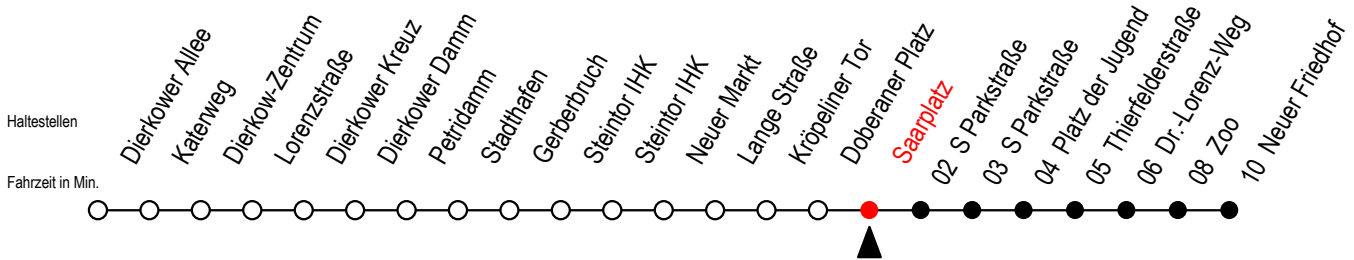

Gültig ab 21.11.2022

Alle Angaben ohne Gewähr

Richtung: Neuer Friedhof

Uhr Montag - Donnerstag		Uhr Freitag		Uhr Samstag		Uhr Sonntag - Feiertag	
4	21 ^P 47 ^P	4	21 ^P 47 ^P	4	--	4	--
5	17 ^P 47	5	17 ^P 47	5	--	5	--
6	13 21 42	6	13 21 42	6	47 ^P	6	--
7	02 22 42	7	02 22 42	7	17 ^P 47 ^P	7	46
8	02 22 42	8	02 22 42	8	17 ^P 47	8	16 46
9	02 ^P 22 ^P 42 ^P	9	02 ^P 22 ^P 42 ^P	9	17 43	9	16 46
10	02 ^P 22 ^P 42 ^P	10	02 ^P 22 ^P 42 ^P	10	13 43	10	16 46
11	02 ^P 22 ^P 42 ^P	11	02 ^P 22 ^P 42 ^P	11	13 43	11	16 46
12	02 ^P 22 ^P 42	12	02 ^P 22 ^P 42	12	13 43	12	13 43
13	02 22 42	13	02 22 42	13	13 43	13	13 43
14	02 22 42	14	02 22 42	14	13 43	14	13 43
15	02 22 42	15	02 22 42	15	13 43	15	13 43
16	02 22 42	16	02 22 42	16	13 43	16	13 43
17	02 22 42	17	02 22 42	17	13 43	17	13 43
18	02 22 43 ^P	18	02 22 43	18	13 43	18	13 43
19	13 ^P 43 ^P	19	13 43	19	13 43	19	13 46 ^P
20	13 ^P 43 ^P	20	13 43	20	13 43	20	16 ^P 46 ^P
21	17 ^P 47 ^P	21	13 43	21	13 43	21	17 ^P 47 ^P
22	17 ^P 47 ^P	22	13 47 ^P	22	13 47 ^P	22	17 ^P 47 ^P
23	17 ^P 47 ^P	23	17 ^P 47 ^P	23	17 ^P 47 ^P	23	17 ^P 47 ^P

P = fährt bis Platz der Jugend