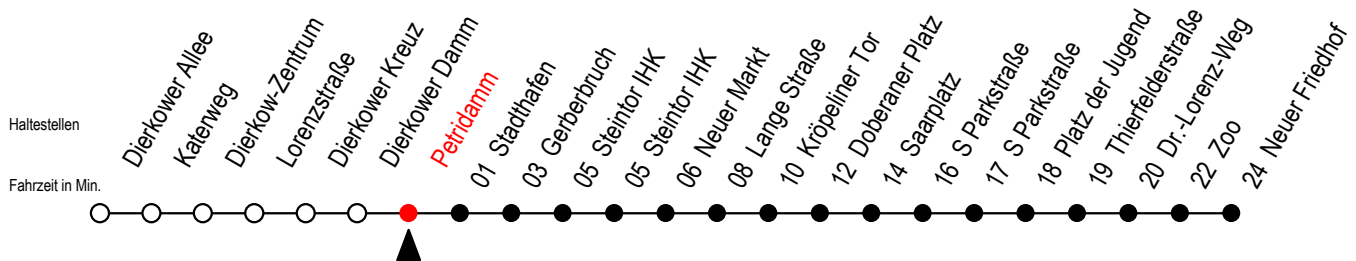

Gültig ab 21.11.2022

Alle Angaben ohne Gewähr

Richtung: Neuer Friedhof

geänderte Linienführung zwischen Steintor IHK und Doberaner Platz

Uhr Montag - Donnerstag		Uhr Freitag		Uhr Samstag		Uhr Sonntag - Feiertag	
4	30 <sup>P</sup>	4	30 <sup>P</sup>	4	--	4	--
5	00 <sup>P</sup> 30 58	5	00 <sup>P</sup> 30 58	5	--	5	--
6	28 48	6	28 48	6	30 <sup>P</sup>	6	--
7	08 28 48	7	08 28 48	7	00 <sup>P</sup> 30 <sup>P</sup>	7	58
8	08 28 48 <sup>P</sup>	8	08 28 48 <sup>P</sup>	8	00 <sup>P</sup> 30	8	28 58
9	08 <sup>P</sup> 28 <sup>P</sup> 48 <sup>P</sup>	9	08 <sup>P</sup> 28 <sup>P</sup> 48 <sup>P</sup>	9	00 28 58	9	28 58
10	08 <sup>P</sup> 28 <sup>P</sup> 48 <sup>P</sup>	10	08 <sup>P</sup> 28 <sup>P</sup> 48 <sup>P</sup>	10	28 58	10	28 58
11	08 <sup>P</sup> 28 <sup>P</sup> 48 <sup>P</sup>	11	08 <sup>P</sup> 28 <sup>P</sup> 48 <sup>P</sup>	11	28 58	11	28 58
12	08 <sup>P</sup> 28 48	12	08 <sup>P</sup> 28 48	12	29 59	12	28 58
13	08 28 48	13	08 28 48	13	29 59	13	28 58
14	08 28 48	14	08 28 48	14	29 59	14	28 58
15	08 28 48	15	08 28 48	15	29 59	15	28 58
16	08 28 48	16	08 28 48	16	29 59	16	28 58
17	08 28 48	17	08 28 48	17	29 59	17	28 58
18	08 28 <sup>P</sup> 58 <sup>P</sup>	18	08 28 58	18	29 59	18	28 58
19	28 <sup>P</sup> 58 <sup>P</sup>	19	28 58	19	29 59	19	28 <sup>P</sup> 58 <sup>P</sup>
20	28 <sup>P</sup>	20	28 58	20	28 58	20	28 <sup>P</sup>
21	00 <sup>P</sup> 30 <sup>P</sup>	21	28 58	21	28 58	21	00 <sup>P</sup> 30 <sup>P</sup>
22	00 <sup>P</sup> 30 <sup>P</sup>	22	30 <sup>P</sup>	22	30 <sup>P</sup>	22	00 <sup>P</sup> 30 <sup>P</sup>
23	00 <sup>P</sup> 30 <sup>P</sup> 56 <sup>E</sup>	23	00 <sup>P</sup> 30 <sup>P</sup> 56 <sup>E</sup>	23	00 <sup>P</sup> 30 <sup>P</sup> 56 <sup>E</sup>	23	00 <sup>P</sup> 30 <sup>P</sup> 56 <sup>E</sup>
0	26 <sup>E</sup>	0	26 <sup>E</sup>	0	26 <sup>E</sup>	0	26 <sup>E</sup>

P = fährt bis Platz der Jugend

E = fährt ab Kröpeliner Tor zur Heinrich-Schütz-Str.