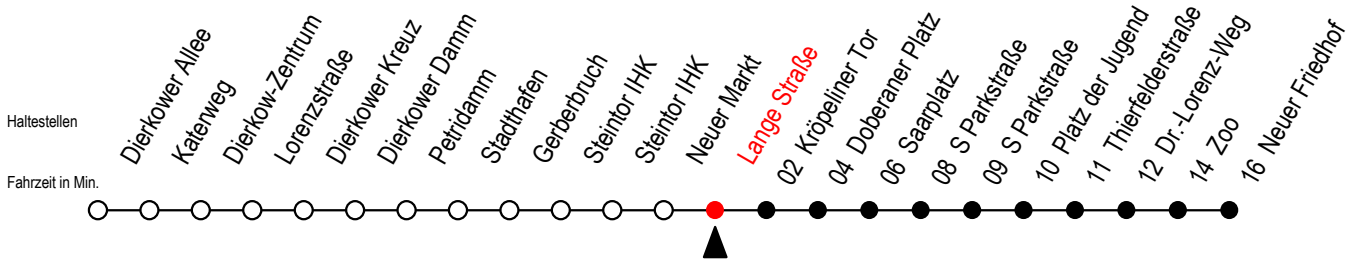

Gültig ab 21.11.2022

Alle Angaben ohne Gewähr

Richtung: Neuer Friedhof

geänderte Linienführung zwischen Steintor IHK und Doberaner Platz

| Uhr Montag - Donnerstag | | Uhr Freitag | | Uhr Samstag | | Uhr Sonntag - Feiertag | |
|-------------------------|---|-------------|---|-------------|---------------------------------|------------------------|---------------------------------|
| 4 | 38 ^P | 4 | 38 ^P | 4 | -- | 4 | -- |
| 5 | 08 ^P 38 | 5 | 08 ^P 38 | 5 | -- | 5 | -- |
| 6 | 06 36 56 | 6 | 06 36 56 | 6 | 38 ^P | 6 | -- |
| 7 | 16 36 56 | 7 | 16 36 56 | 7 | 08 ^P 38 ^P | 7 | -- |
| 8 | 16 36 56 ^P | 8 | 16 36 56 ^P | 8 | 08 ^P 38 | 8 | 06 36 |
| 9 | 16 ^P 36 ^P 56 ^P | 9 | 16 ^P 36 ^P 56 ^P | 9 | 08 36 | 9 | 06 36 |
| 10 | 16 ^P 36 ^P 56 ^P | 10 | 16 ^P 36 ^P 56 ^P | 10 | 06 36 | 10 | 06 36 |
| 11 | 16 ^P 36 ^P 56 ^P | 11 | 16 ^P 36 ^P 56 ^P | 11 | 06 36 | 11 | 06 36 |
| 12 | 16 ^P 36 56 | 12 | 16 ^P 36 56 | 12 | 06 37 | 12 | 06 36 |
| 13 | 16 36 56 | 13 | 16 36 56 | 13 | 07 37 | 13 | 06 36 |
| 14 | 16 36 56 | 14 | 16 36 56 | 14 | 07 37 | 14 | 06 36 |
| 15 | 16 36 56 | 15 | 16 36 56 | 15 | 07 37 | 15 | 06 36 |
| 16 | 16 36 56 | 16 | 16 36 56 | 16 | 07 37 | 16 | 06 36 |
| 17 | 16 36 56 | 17 | 16 36 56 | 17 | 07 37 | 17 | 06 36 |
| 18 | 16 36 ^P | 18 | 16 36 | 18 | 07 37 | 18 | 06 36 |
| 19 | 06 ^P 36 ^P | 19 | 06 36 | 19 | 07 37 | 19 | 06 36 ^P |
| 20 | 06 ^P 36 ^P | 20 | 06 36 | 20 | 07 36 | 20 | 06 ^P 36 ^P |
| 21 | 08 ^P 38 ^P | 21 | 06 36 | 21 | 06 36 | 21 | 08 ^P 38 ^P |
| 22 | 08 ^P 38 ^P | 22 | 06 38 ^P | 22 | 06 38 ^P | 22 | 08 ^P 38 ^P |
| 23 | 08 ^P 38 ^P | 23 | 08 ^P 38 ^P | 23 | 08 ^P 38 ^P | 23 | 08 ^P 38 ^P |
| 0 | 03 ^E 33 ^E | 0 | 03 ^E 33 ^E | 0 | 03 ^E 33 ^E | 0 | 03 ^E 33 ^E |

P = fährt bis Platz der Jugend

E = fährt ab Kröpeliner Tor zur Heinrich-Schütz-Str.