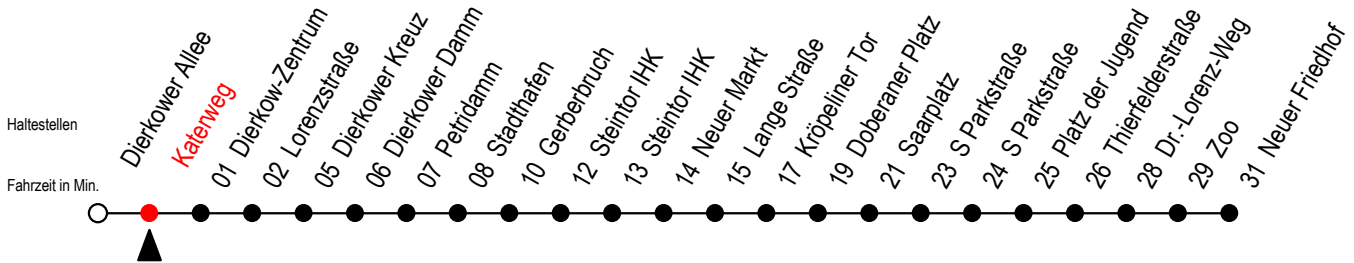

Gültig ab 21.11.2022

Alle Angaben ohne Gewähr

Richtung: Neuer Friedhof

geänderte Linienführung zwischen Steintor IHK und Doberaner Platz

Uhr Montag - Donnerstag		Uhr Freitag		Uhr Samstag		Uhr Sonntag - Feiertag	
4	24 ^P 54 ^P	4	24 ^P 54 ^P	4	--	4	--
5	24 51	5	24 51	5	--	5	--
6	21 41	6	21 41	6	24 ^P 54 ^P	6	--
7	01 21 41	7	01 21 41	7	24 ^P 54 ^P	7	51
8	01 21 41 ^P	8	01 21 41 ^P	8	24 54	8	21 51
9	01 ^P 21 ^P 41 ^P	9	01 ^P 21 ^P 41 ^P	9	21 51	9	21 51
10	01 ^P 21 ^P 41 ^P	10	01 ^P 21 ^P 41 ^P	10	21 51	10	21 51
11	01 ^P 21 ^P 41 ^P	11	01 ^P 21 ^P 41 ^P	11	21 51	11	21 51
12	01 ^P 21 41	12	01 ^P 21 41	12	22 52	12	21 51
13	01 21 41	13	01 21 41	13	22 52	13	21 51
14	01 21 41	14	01 21 41	14	22 52	14	21 51
15	01 21 41	15	01 21 41	15	22 52	15	21 51
16	01 21 41	16	01 21 41	16	22 52	16	21 51
17	01 21 41	17	01 21 41	17	22 52	17	21 51
18	01 21 ^P 51 ^P	18	01 21 51	18	22 52	18	21 51
19	21 ^P 51 ^P	19	21 51	19	22 52	19	21 ^P 51 ^P
20	21 ^P 54 ^P	20	21 51	20	21 51	20	21 ^P 54 ^P
21	24 ^P 54 ^P	21	21 51	21	21 51	21	24 ^P 54 ^P
22	24 ^P 54 ^P	22	24 ^P 54 ^P	22	24 ^P 54 ^P	22	24 ^P 54 ^P
23	24 ^P 50 ^E	23	24 ^P 50 ^E	23	24 ^P 50 ^E	23	24 ^P 50 ^E
0	20 ^E	0	20 ^E	0	20 ^E	0	20 ^E

P = fährt bis Platz der Jugend

E = fährt ab Kröpeliner Tor zur Heinrich-Schütz-Str.