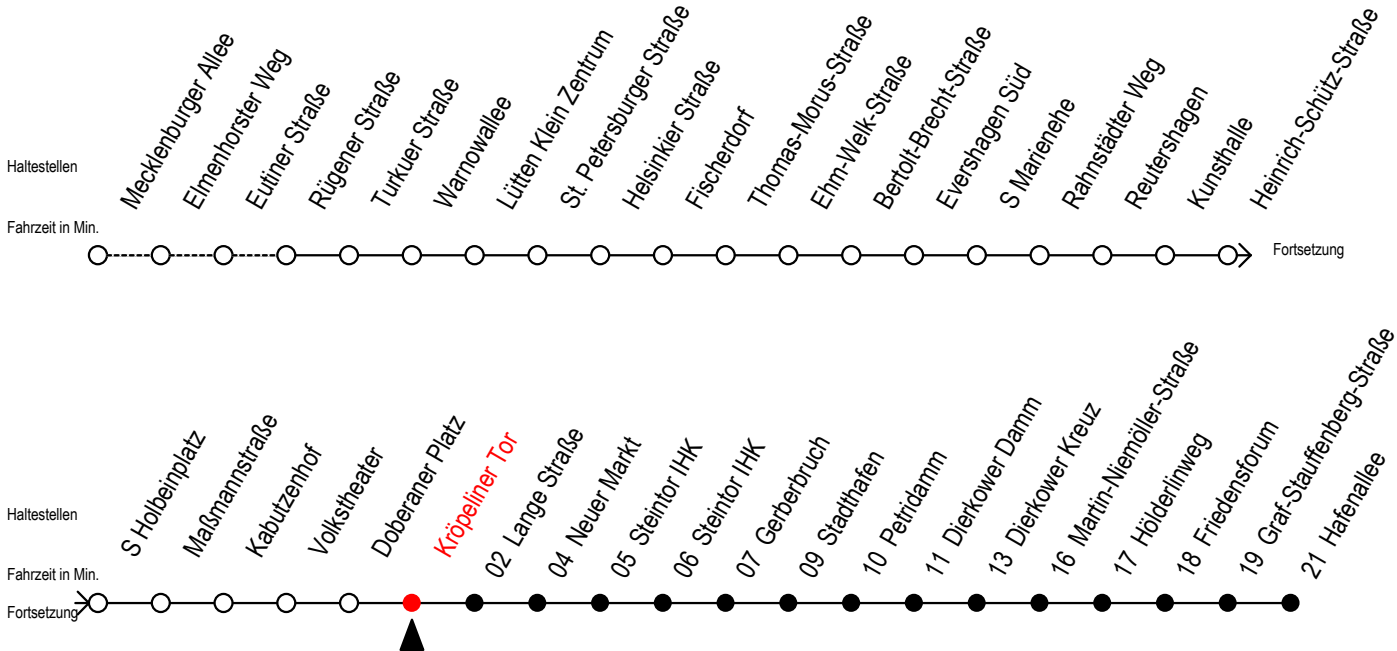

Gültig ab 21.11.2022

Alle Angaben ohne Gewähr

Richtung: Hafenallee

Uhr Montag - Donnerstag					Uhr Freitag					Uhr Samstag					Uhr Sonntag - Feiertag							
3	34				3	34				3	--				3	--						
4	04	34	53		4	04	34	53		4	--				4	--						
5	04	21	34	49	58	5	04	21	34	49	58	5	33		5	--						
6	13	26	36	46	56	6	13	26	36	46	56	6	02	34	6	--						
7	06	16	26	36	46	7	06	16	26	36	46	7	04	34	7	38						
8	06	16	26	36	46	8	06	16	26	36	46	8	04	34	53	8	02	32				
9	06	16	26	36	46	9	06	16	26	36	46	9	04	23	34	58	9	02	32			
10	06	16	26	36	46	10	06	16	26	36	46	10	13	28	39	43	58	10	02	32	50	
11	06	16	26	36	46	11	06	16	26	36	46	11	13	28	43	58	11	02	20	32	50	58
12	06	16	26	36	46	12	06	16	26	36	46	12	09	13	26	36	46	12	13	28	43	58
13	06	16	26	36	46	13	06	16	26	36	46	13	06	16	26	36	46	13	13	28	43	58
14	06	16	26	36	46	14	06	16	26	36	46	14	06	16	26	36	46	14	13	28	43	58
15	06	16	26	36	46	15	06	16	26	36	46	15	06	16	26	36	46	15	13	28	43	58
16	06	16	26	36	46	16	06	16	26	36	46	16	06	16	26	36	46	16	13	28	43	58
17	06	16	26	36	46	17	06	16	26	36	46	17	06	16	26	36	46	17	13	28	43	58
18	06	16	28	43	58	18	06	16	28	43	58	18	06	16	26	36	46	18	13	28	43	58
19	13	28	43	58	19	13	28	43	58	19	06	16	26	36	46	19	13	32				
20	13	28	43		20	13	28	43	58	20	06	16	28	43	58	20	03	33				
21	04	34			21	13	28	43	58	21	13	28	43	58	21	04	34					
22	04	34			22	13	34			22	13	34			22	04	34					
23	04	34			23	04	34			23	04	34			23	04	34					
0	04				0	04				0	04				0	04						