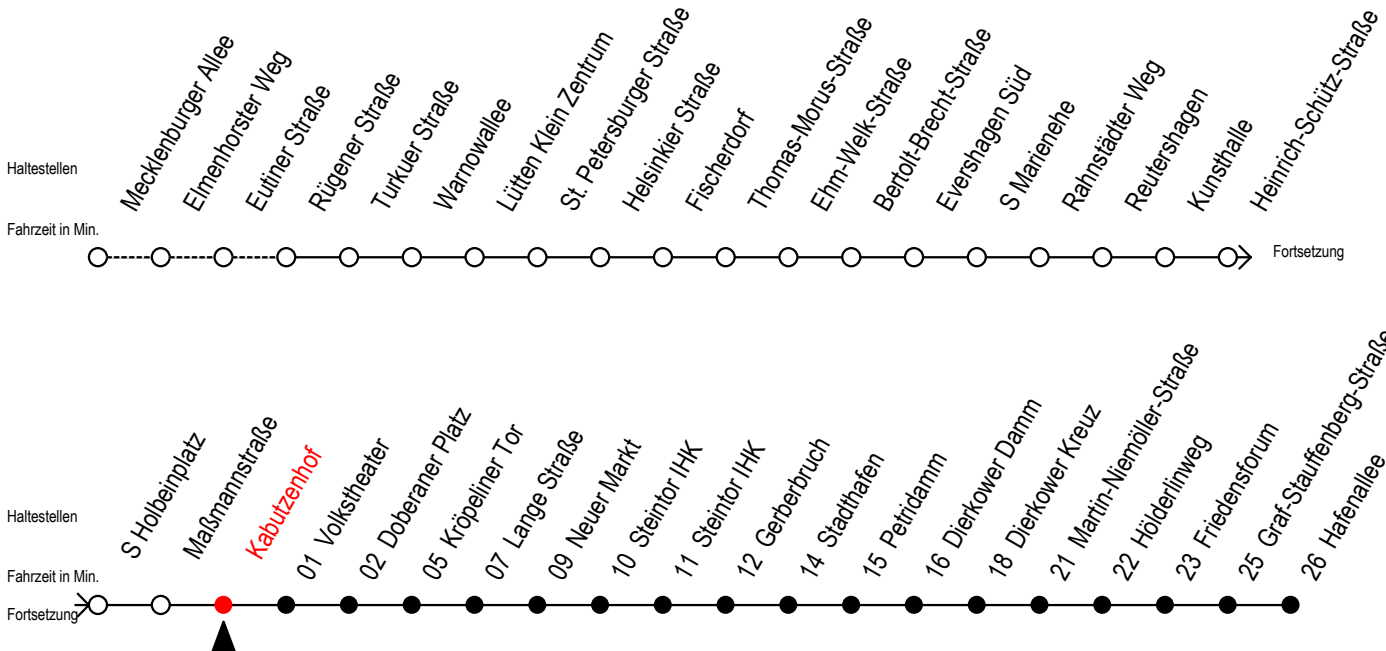

Gültig ab 21.11.2022

Alle Angaben ohne Gewähr

Richtung: Hafenallee

Uhr Montag - Donnerstag					Uhr Freitag					Uhr Samstag					Uhr Sonntag - Feiertag							
3	28	58			3	28	58			3	--			3	--							
4	26	47	56		4	26	47	56		4	--			4	--							
5	15	26	43	52	5	15	26	43	52	5	27	57		5	--							
6	07	20	30	40	50	6	07	20	30	40	50	6	26	56	6	--						
7	00	10	20	30	40	7	00	10	20	30	40	7	26	56	7	32	55					
8	00	10	20	30	40	8	00	10	20	30	40	8	26	47	56	8	25	55				
9	00	10	20	30	40	9	00	10	20	30	40	9	17	26	52	9	25	55				
10	00	10	20	30	40	10	00	10	20	30	40	10	07	22	33	37	52	10	25	44	55	
11	00	10	20	30	40	11	00	10	20	30	40	11	07	22	37	52	11	14	25	44	52	
12	00	10	20	30	40	12	00	10	20	30	40	12	03	07	20	30	40	12	07	22	37	52
13	00	10	20	30	40	13	00	10	20	30	40	13	00	10	20	30	40	13	07	22	37	52
14	00	10	20	30	40	14	00	10	20	30	40	14	00	10	20	30	40	14	07	22	37	52
15	00	10	20	30	40	15	00	10	20	30	40	15	00	10	20	30	40	15	07	22	37	52
16	00	10	20	30	40	16	00	10	20	30	40	16	00	10	20	30	40	16	07	22	37	52
17	00	10	20	30	40	17	00	10	20	30	40	17	00	10	20	30	40	17	07	22	37	52
18	00	10	22	37	52	18	00	10	22	37	52	18	00	10	20	30	40	18	07	22	37	52
19	07	22	37	52	19	07	22	37	52	19	00	10	20	30	40	19	07	25	55			
20	07	22	37	56	20	07	22	37	52	20	00	10	22	37	52	20	25	56				
21	26	56			21	07	22	37	52	21	07	22	37	52	21	26	56					
22	26	56			22	07	26	56		22	07	26	56		22	26	56					
23	26	56			23	26	56			23	26	56			23	26	56					