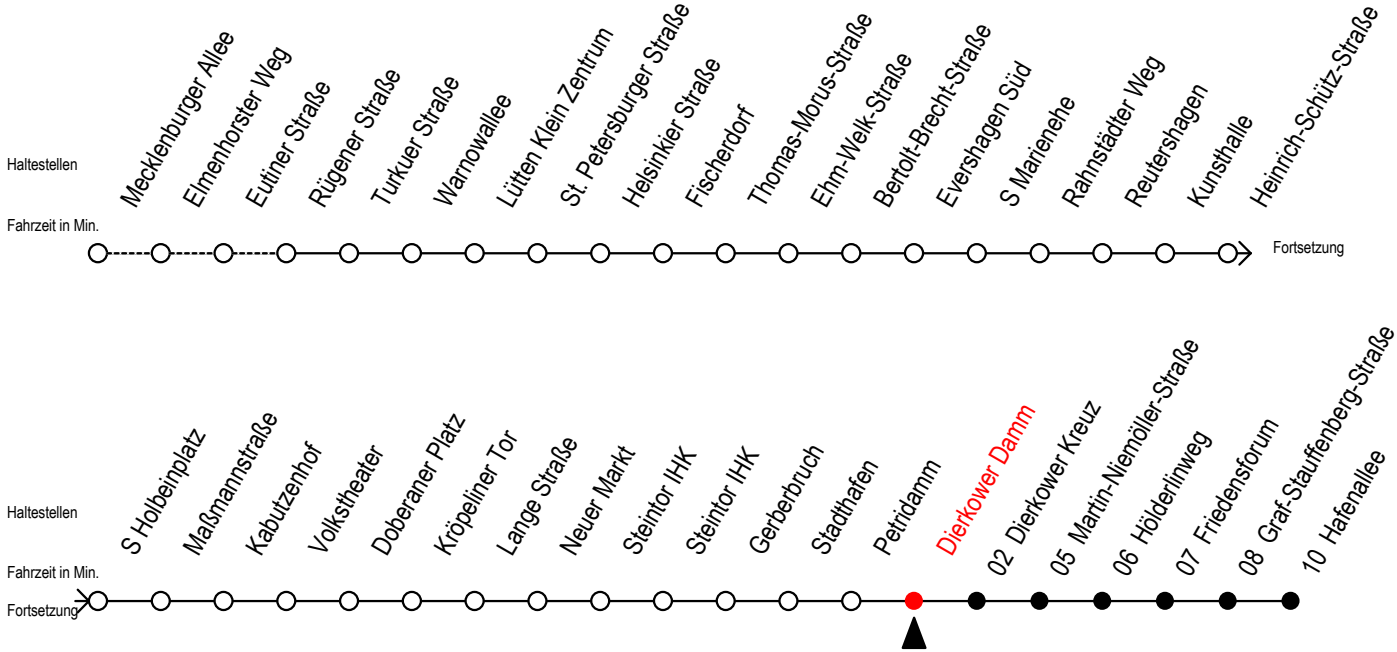

Gültig ab 21.11.2022

Alle Angaben ohne Gewähr

Richtung: Hafenallee

Uhr Montag - Donnerstag		Uhr Freitag		Uhr Samstag		Uhr Sonntag - Feiertag	
3	44	3	44	3	--	3	--
4	14 44	4	14 44	4	--	4	--
5	03 14 31 44	5	03 14 31 44	5	43	5	--
6	00 09 24 37 47 57	6	00 09 24 37 47 57	6	13 44	6	--
7	07 17 27 37 47 57	7	07 17 27 37 47 57	7	14 44	7	48
8	07 17 27 37 47 57	8	07 17 27 37 47 57	8	14 44	8	13 43
9	07 17 27 37 47 57	9	07 17 27 37 47 57	9	03 14 33 44	9	13 43
10	07 17 27 37 47 57	10	07 17 27 37 47 57	10	09 24 39 50 54	10	13 43
11	07 17 27 37 47 57	11	07 17 27 37 47 57	11	09 24 39 54	11	01 13 31 43
12	07 17 27 37 47 57	12	07 17 27 37 47 57	12	09 20 24 37 47 57	12	01 09 24 39 54
13	07 17 27 37 47 57	13	07 17 27 37 47 57	13	07 17 27 37 47 57	13	09 24 39 54
14	07 17 27 37 47 57	14	07 17 27 37 47 57	14	07 17 27 37 47 57	14	09 24 39 54
15	07 17 27 37 47 57	15	07 17 27 37 47 57	15	07 17 27 37 47 57	15	09 24 39 54
16	07 17 27 37 47 57	16	07 17 27 37 47 57	16	07 17 27 37 47 57	16	09 24 39 54
17	07 17 27 37 47 57	17	07 17 27 37 47 57	17	07 17 27 37 47 57	17	09 24 39 54
18	07 17 27 39 54	18	07 17 27 39 54	18	07 17 27 37 47 57	18	09 24 39 54
19	09 24 39 54	19	09 24 39 54	19	07 17 27 37 47 57	19	09 24 43
20	09 24 39 54	20	09 24 39 54	20	07 17 27 39 54	20	14 44
21	14 44	21	09 24 39 54	21	09 24 39 54	21	14 44
22	14 44	22	09 24 44	22	09 24 44	22	14 44
23	14 44	23	14 44	23	14 44	23	14 44
0	14	0	14	0	14	0	14