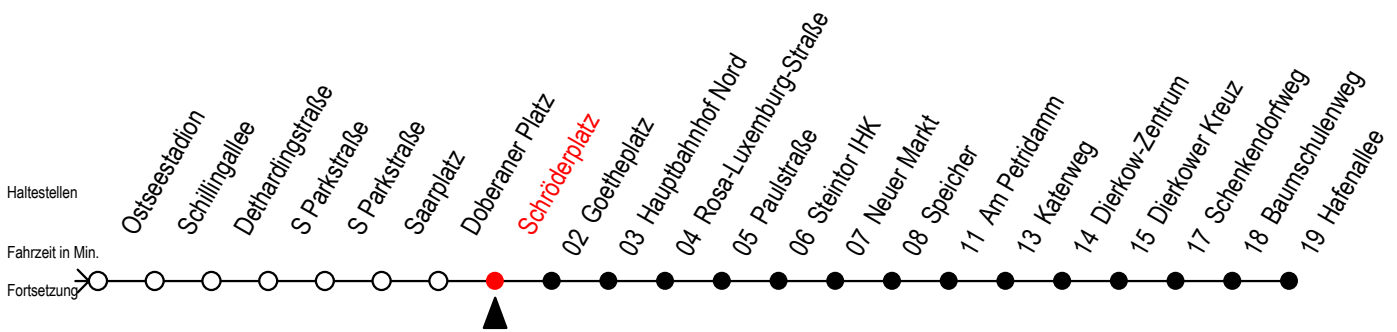

F2 Schröderplatz

Gültig ab 10.06.2022

Alle Angaben ohne Gewähr

Richtung: Hafenallee

Uhr Montag - Freitag

Uhr Samstag

Uhr Sonntag - Feiertag

0	35 ^U	0	35 ^U	0	35 ^U
1	35 ^U	1	05 35 ^U	1	05 35 ^U
2	35 ^U	2	05 35 ^U	2	05 35 ^U
3	35	3	05 35 ^A	3	05 35 ^A
4	35 ^B	4	05 ^A 35 ^A	4	05 ^A 35 ^A
5	--	5	05 ^A 35 ^A	5	05 ^A 35 ^A
6	--	6	05 ^A	6	05 ^A 35 ^A
7	--	7	--	7	05 ^A 35 ^A
8	--	8	--	8	05 ^B

B = fährt bis Hauptbahnhof Nord

A = Anschluss am Dierkower Kreuz zur Linie 45 Ri. Warnoblick

U = Umstieg zum ALT Li 45A Ri. Warnoblick an der Hast. Baumschulenweg

Abruf - Linien - Taxi bitte bis spätestens 30 Min. vor der Abfahrt unter Telefon Nr. 0381/8021900 bestellen oder beim Fahrpersonal melden