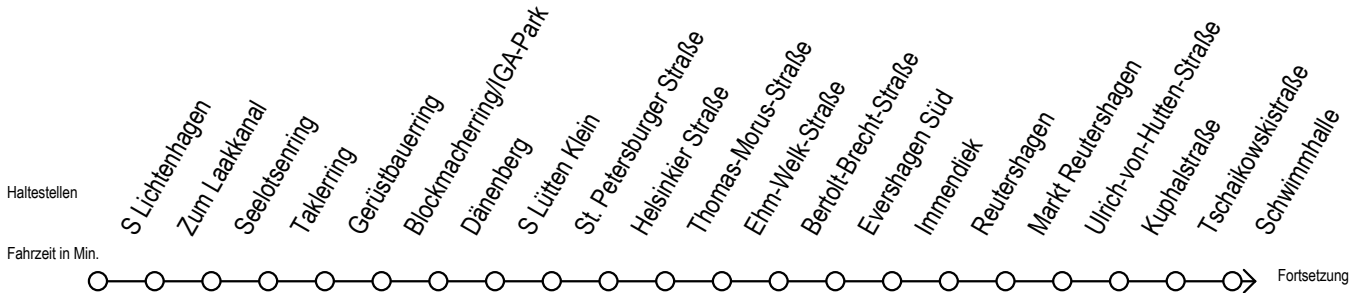

F2 Schröderplatz

Gültig ab 10.06.2022

Alle Angaben ohne Gewähr

Richtung: Hafenallee

Uhr Montag - Freitag

Uhr Samstag

Uhr Sonntag - Feiertag

0	35 ^U	0	35 ^U	0	35 ^U
1	35 ^U	1	05 35 ^U	1	05 35 ^U
2	35 ^U	2	05 35 ^U	2	05 35 ^U
3	35	3	05 35 ^A	3	05 35 ^A
4	35 ^B	4	05 ^A 35 ^A	4	05 ^A 35 ^A
5	--	5	05 ^A 35 ^A	5	05 ^A 35 ^A
6	--	6	05 ^A	6	05 ^A 35 ^A
7	--	7	--	7	05 ^A 35 ^A
8	--	8	--	8	05 ^B

B = fährt bis Hauptbahnhof Nord

A = Anschluss am Dierkower Kreuz zur Linie 45 Ri. Warnoblick

U = Umstieg zum ALT Li 45A Ri. Warnoblick an der Hast. Baumschulenweg

Abruf - Linien - Taxi bitte bis spätestens 30 Min. vor der Abfahrt unter Telefon Nr. 0381/8021900 bestellen oder beim Fahrpersonal melden