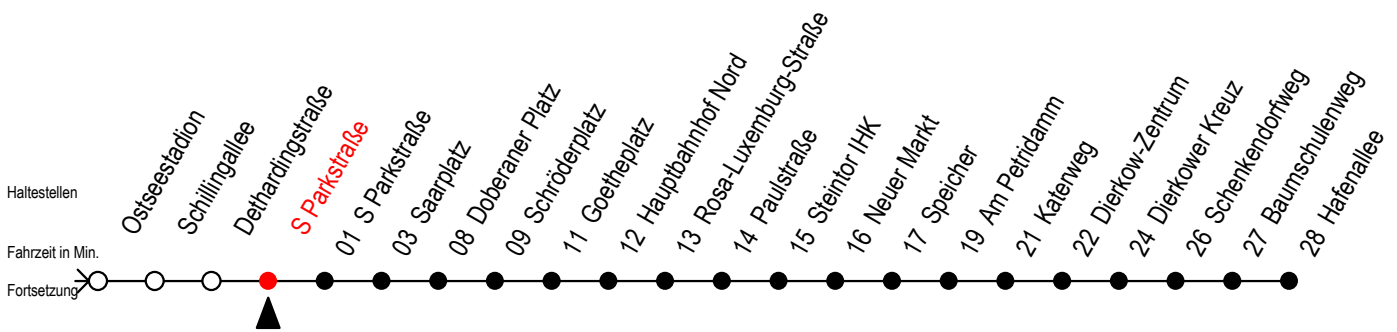

F2 S Parkstraße

Gültig ab 10.06.2022

Alle Angaben ohne Gewähr

Richtung: Hafenallee

Uhr Montag - Freitag

Uhr Samstag

Uhr Sonntag - Feiertag

0	25 ^U	0	25 ^U 55	0	25 ^U 55
1	25 ^U	1	25 ^U 55	1	25 ^U 55
2	25 ^U	2	25 ^U 55	2	25 ^U 55
3	25	3	25 ^A 55 ^A	3	25 ^A 55 ^A
4	25 ^B	4	25 ^A 55 ^A	4	25 ^A 55 ^A
5	--	5	25 ^A 55 ^A	5	25 ^A 55 ^A
6	--	6	--	6	25 ^A 55 ^A
7	--	7	--	7	25 ^A 55 ^B

B = fährt bis Hauptbahnhof Nord

A = Anschluss am Dierkower Kreuz zur Linie 45 Ri. Warnoblick

U = Umstieg zum ALT Li 45A Ri. Warnoblick an der Hast. Baumschulenweg

Abruf - Linien - Taxi bitte bis spätestens 30 Min. vor der Abfahrt unter Telefon Nr. 0381/8021900 bestellen oder beim Fahrpersonal melden