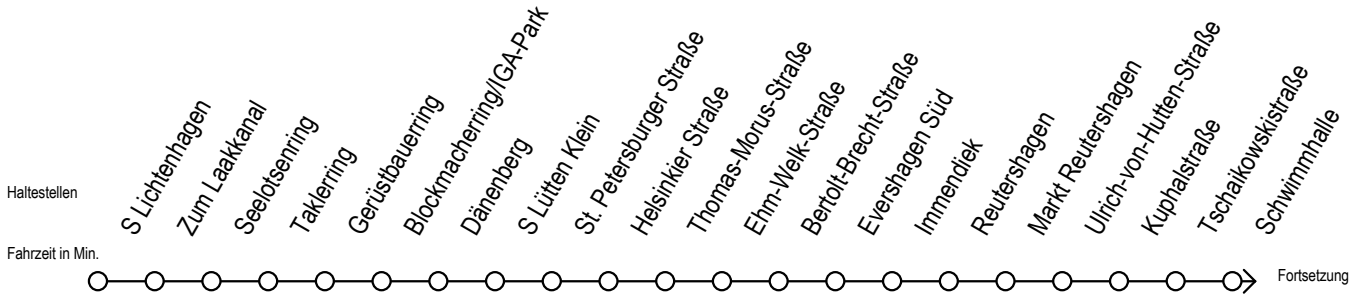

F2 S Parkstraße

Gültig ab 10.06.2022

Alle Angaben ohne Gewähr

Richtung: Hafenallee

Uhr Montag - Freitag

Uhr Samstag

Uhr Sonntag - Feiertag

0	25 ^U	0	25 ^U 55	0	25 ^U 55
1	25 ^U	1	25 ^U 55	1	25 ^U 55
2	25 ^U	2	25 ^U 55	2	25 ^U 55
3	25	3	25 ^A 55 ^A	3	25 ^A 55 ^A
4	25 ^B	4	25 ^A 55 ^A	4	25 ^A 55 ^A
5	--	5	25 ^A 55 ^A	5	25 ^A 55 ^A
6	--	6	--	6	25 ^A 55 ^A
7	--	7	--	7	25 ^A 55 ^B

B = fährt bis Hauptbahnhof Nord

A = Anschluss am Dierkower Kreuz zur Linie 45 Ri. Warnoblick

U = Umstieg zum ALT Li 45A Ri. Warnoblick an der Hast. Baumschulenweg

Abruf - Linien - Taxi bitte bis spätestens 30 Min. vor der Abfahrt unter Telefon Nr. 0381/8021900 bestellen oder beim Fahrpersonal melden