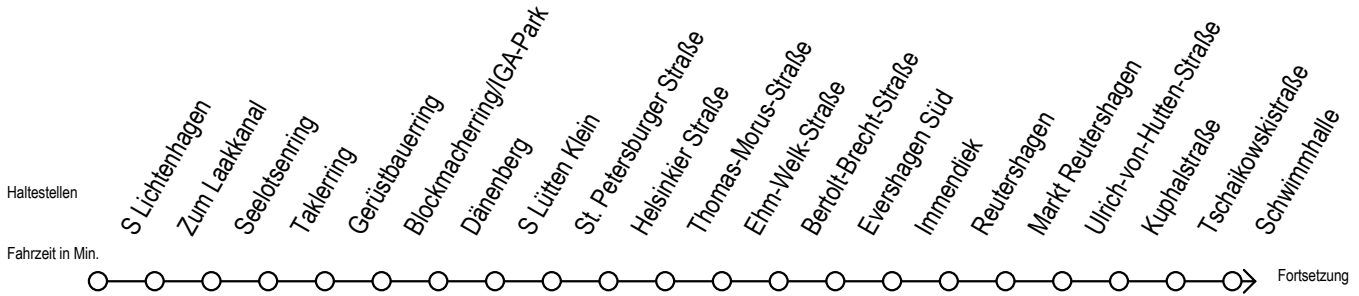

F2 Neuer Markt

Gültig ab 10.06.2022

Alle Angaben ohne Gewähr

Richtung: Hafenallee

Uhr Montag - Freitag

Uhr Samstag

Uhr Sonntag - Feiertag

0	42 ^U	0	42 ^U	0	42 ^U
1	42 ^U	1	12 42 ^U	1	12 42 ^U
2	42 ^U	2	12 42 ^U	2	12 42 ^U
3	42	3	12 42 ^A	3	12 42 ^A
4	--	4	12 ^A 42 ^A	4	12 ^A 42 ^A
5	--	5	12 ^A 42 ^A	5	12 ^A 42 ^A
6	--	6	12 ^A	6	12 ^A 42 ^A
7	--	7	--	7	12 ^A 42 ^A

U = Umstieg zum ALT Li 45A Ri. Warnoblick an der Hast. Baumschulenweg
 Abruf - Linien - Taxi bitte bis spätestens 30 Min. vor der Abfahrt unter
 Telefon Nr. 0381/8021900 bestellen oder beim Fahrpersonal melden

A = Anschluss am Dierkower Kreuz zur Linie 45 Ri. Warnoblick