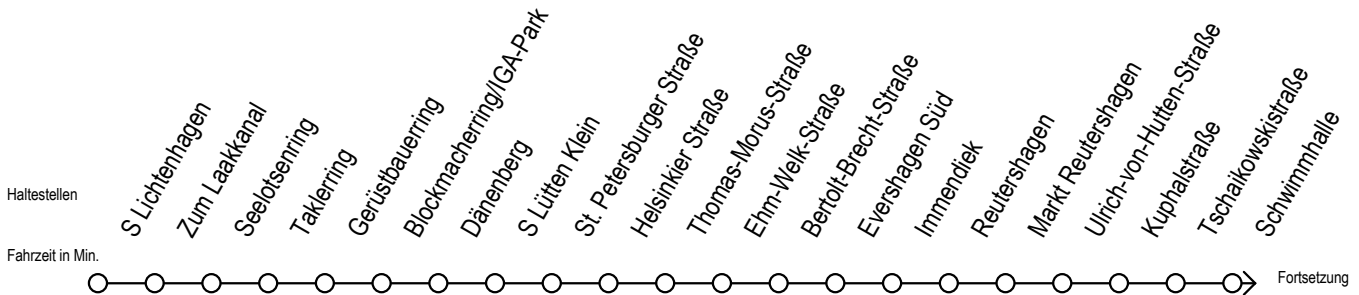

F2 Katerweg

Gültig ab 10.06.2022

Alle Angaben ohne Gewähr

Richtung: Hafenallee

Uhr Montag - Freitag

Uhr Samstag

Uhr Sonntag - Feiertag

| | | | | | |
|----------|-----------------|----------|---------------------------------|----------|---------------------------------|
| 0 | 47 ^U | 0 | 47 ^U | 0 | 47 ^U |
| 1 | 47 ^U | 1 | 17 47 ^U | 1 | 17 47 ^U |
| 2 | 47 ^U | 2 | 17 47 ^U | 2 | 17 47 ^U |
| 3 | 47 | 3 | 17 47 ^A | 3 | 17 47 ^A |
| 4 | -- | 4 | 17 ^A 47 ^A | 4 | 17 ^A 47 ^A |
| 5 | -- | 5 | 17 ^A 47 ^A | 5 | 17 ^A 47 ^A |
| 6 | -- | 6 | 17 ^A | 6 | 17 ^A 47 ^A |
| 7 | -- | 7 | -- | 7 | 17 ^A 47 ^A |

U = Umstieg zum ALT Li 45A Ri. Warnoblick an der Hast. Baumschulenweg
 Abruf - Linien - Taxi bitte bis spätestens 30 Min. vor der Abfahrt unter
 Telefon Nr. 0381/8021900 bestellen oder beim Fahrpersonal melden

A = Anschluss am Dierkower Kreuz zur Linie 45 Ri. Warnoblick