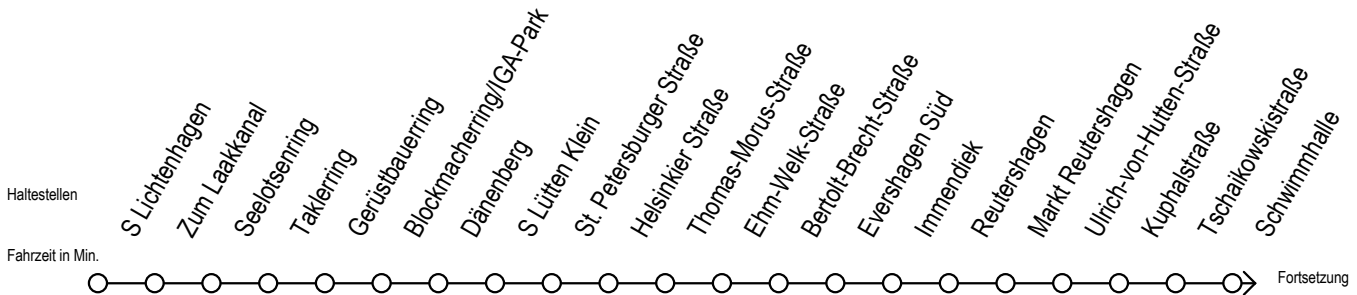

F2 Goetheplatz

Gültig ab 10.06.2022

Alle Angaben ohne Gewähr

Richtung: Hafenallee

Uhr Montag - Freitag

Uhr Samstag

Uhr Sonntag - Feiertag

0	37 ^U	0	37 ^U	0	37 ^U
1	37 ^U	1	07 37 ^U	1	07 37 ^U
2	37 ^U	2	07 37 ^U	2	07 37 ^U
3	37	3	07 37 ^A	3	07 37 ^A
4	37 ^B	4	07 ^A 37 ^A	4	07 ^A 37 ^A
5	--	5	07 ^A 37 ^A	5	07 ^A 37 ^A
6	--	6	07 ^A	6	07 ^A 37 ^A
7	--	7	--	7	07 ^A 37 ^A
8	--	8	--	8	07 ^B

B = fährt bis Hauptbahnhof Nord

A = Anschluss am Dierkower Kreuz zur Linie 45 Ri. Warnoblick

U = Umstieg zum ALT Li 45A Ri. Warnoblick an der Hast. Baumschulenweg

Abruf - Linien - Taxi bitte bis spätestens 30 Min. vor der Abfahrt unter Telefon Nr. 0381/8021900 bestellen oder beim Fahrpersonal melden