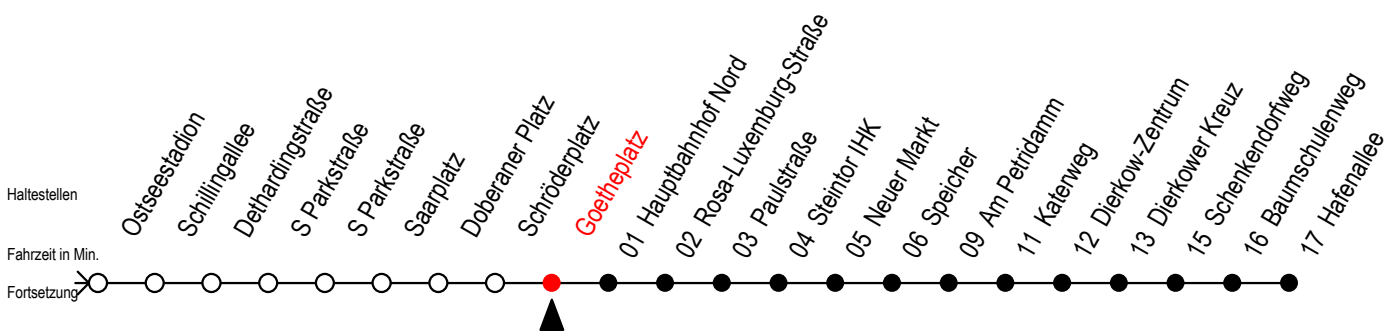

F2 Goetheplatz

Gültig ab 10.06.2022

Alle Angaben ohne Gewähr

Richtung: Hafenallee

Uhr Montag - Freitag

Uhr Samstag

Uhr Sonntag - Feiertag

0	37 ^U	0	37 ^U	0	37 ^U
1	37 ^U	1	07 37 ^U	1	07 37 ^U
2	37 ^U	2	07 37 ^U	2	07 37 ^U
3	37	3	07 37 ^A	3	07 37 ^A
4	37 ^B	4	07 ^A 37 ^A	4	07 ^A 37 ^A
5	--	5	07 ^A 37 ^A	5	07 ^A 37 ^A
6	--	6	07 ^A	6	07 ^A 37 ^A
7	--	7	--	7	07 ^A 37 ^A
8	--	8	--	8	07 ^B

B = fährt bis Hauptbahnhof Nord

A = Anschluss am Dierkower Kreuz zur Linie 45 Ri. Warnoblick

U = Umstieg zum ALT Li 45A Ri. Warnoblick an der Hast. Baumschulenweg

Abruf - Linien - Taxi bitte bis spätestens 30 Min. vor der Abfahrt unter Telefon Nr. 0381/8021900 bestellen oder beim Fahrpersonal melden