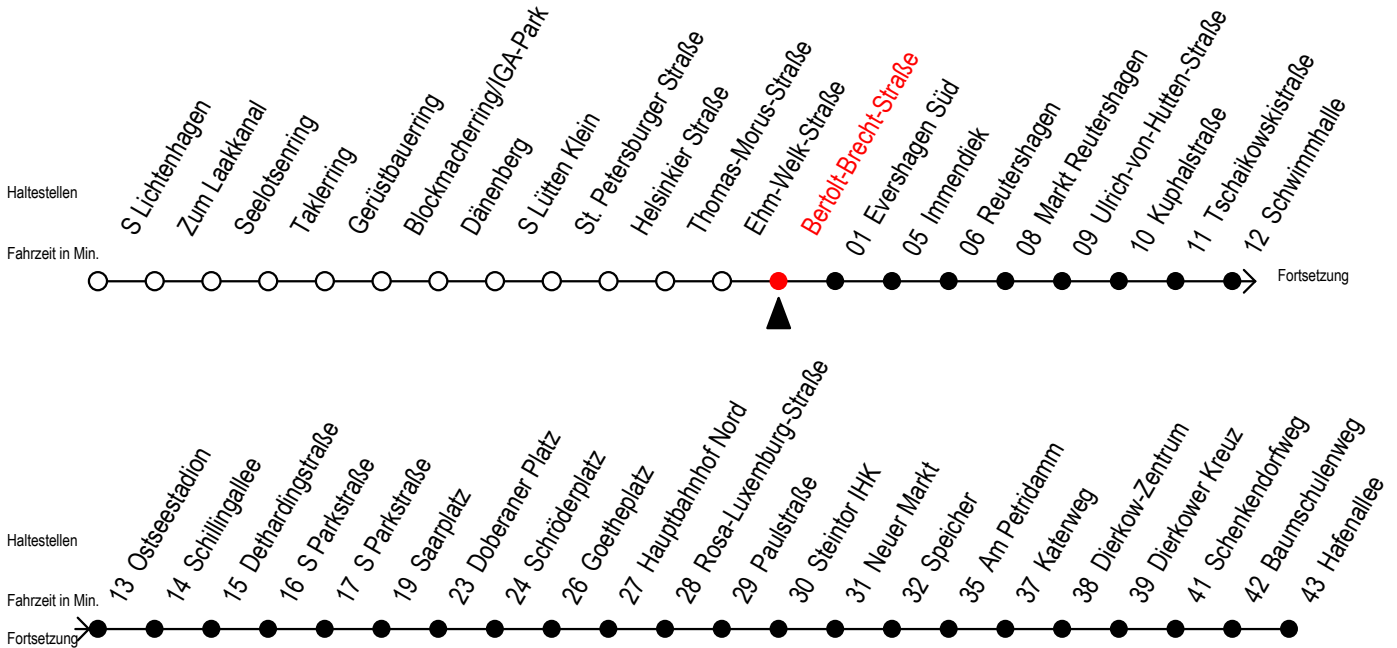

F2 Bertolt-Brecht-Straße

Gültig ab 10.06.2022

Alle Angaben ohne Gewähr

Richtung: Hafenallee

geänderte Linienführung zwischen Immendiek und Schillingallee

Uhr Montag - Freitag

Uhr Samstag

Uhr Sonntag - Feiertag

0	09 ^U	0	09 ^U 39	0	09 ^U 39
1	09 ^U	1	09 ^U 39	1	09 ^U 39
2	09 ^U	2	09 ^U 39	2	09 ^U 39
3	09	3	09 ^A 39 ^A	3	09 ^A 39 ^A
4	09 ^B	4	09 ^A 39 ^A	4	09 ^A 39 ^A
5	--	5	09 ^A 39 ^A	5	09 ^A 39 ^A
6	--	6	--	6	09 ^A 39 ^A
7	--	7	--	7	09 ^A 39 ^B

B = fährt bis Hauptbahnhof Nord

A = Anschluss am Dierkower Kreuz zur Linie 45 Ri. Warnoblick

U = Umstieg zum ALT Li 45A Ri. Warnoblick an der Hast. Baumschulenweg

Abruf - Linien - Taxi bitte bis spätestens 30 Min. vor der Abfahrt unter Telefon Nr. 0381/8021900 bestellen oder beim Fahrpersonal melden

fährt ab Hast. Immendiek über: Reutershagen - Markt Reutershagen - U.- von-Hutten-Straße - Kuphalstraße - Tschalkowskistraße - Schwimmhalle - Ostseestation - Schillingallee - ab Hast. Dethardingstraße normale Linienführung Haltestellen S Holbeinplatz u. Greifswalder Straße entfallen