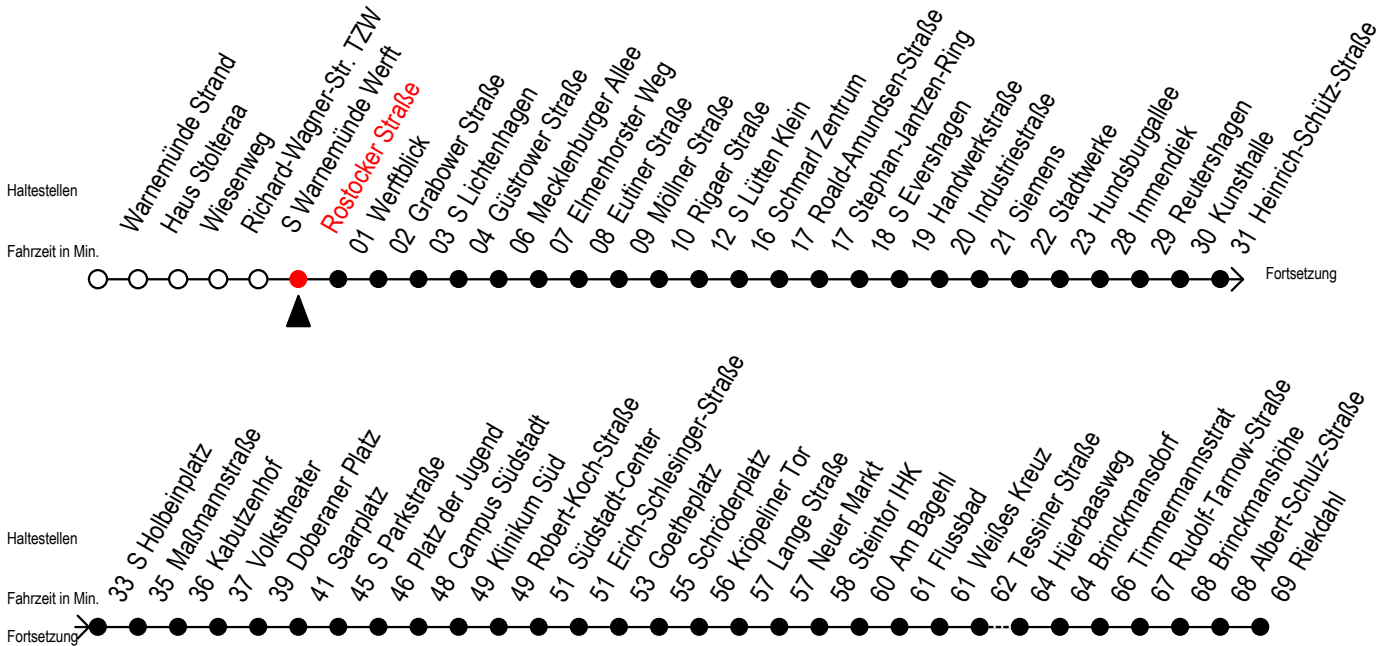

F1 Rostocker Straße

Gültig ab 21.11.2022

Alle Angaben ohne Gewähr

Richtung: Riekdahl

Bauarbeiten - keine Bedienung Kassebohm möglich

Uhr Montag - Freitag

1	45
2	45
3	45 ^C
4	--

Uhr Samstag

1	45
2	45
3	45
4	15

Uhr Sonntag - Feiertag

1	45
2	45
3	45
4	15

C = fährt bis Campus Südstadt