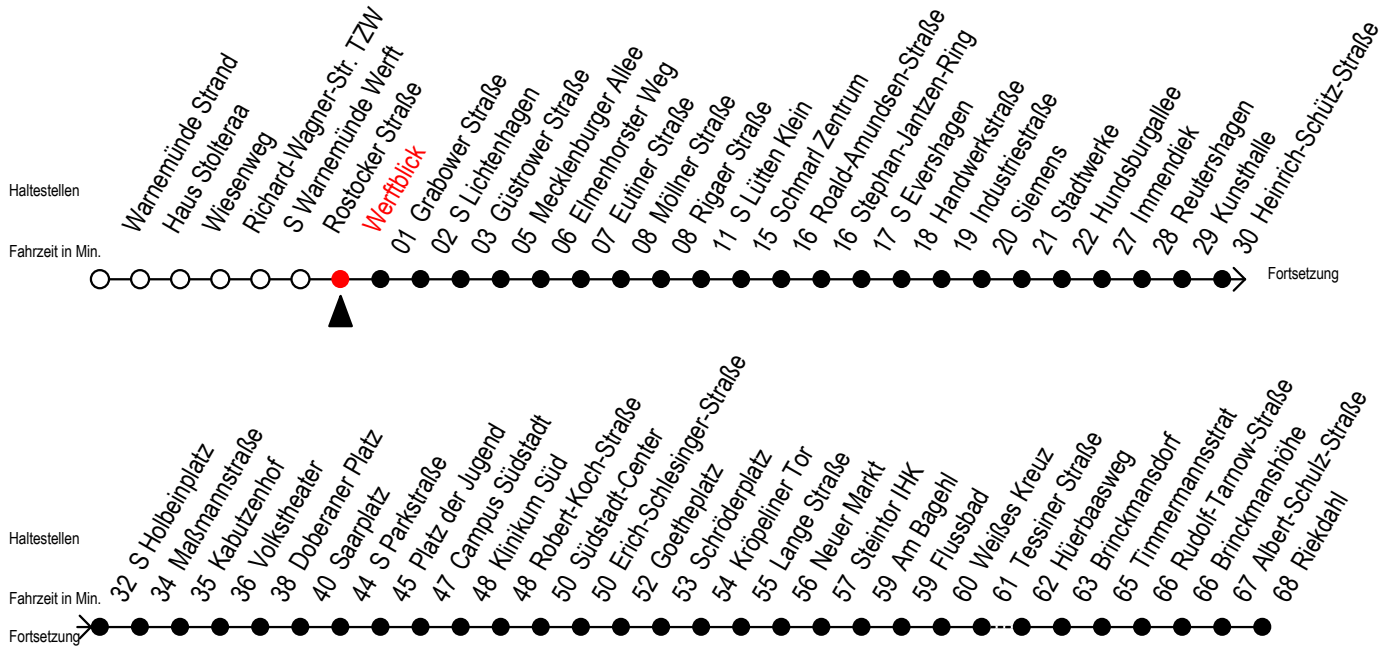

F1 Werftblick

Gültig ab 21.11.2022

Alle Angaben ohne Gewähr

Richtung: Riekdahl

Bauarbeiten - keine Bedienung Kassebohm möglich

Uhr Montag - Freitag

1	47
2	47
3	47 ^C
4	--

Uhr Samstag

1	47
2	47
3	47
4	17

Uhr Sonntag - Feiertag

1	47
2	47
3	47
4	17

C = fährt bis Campus Südstadt