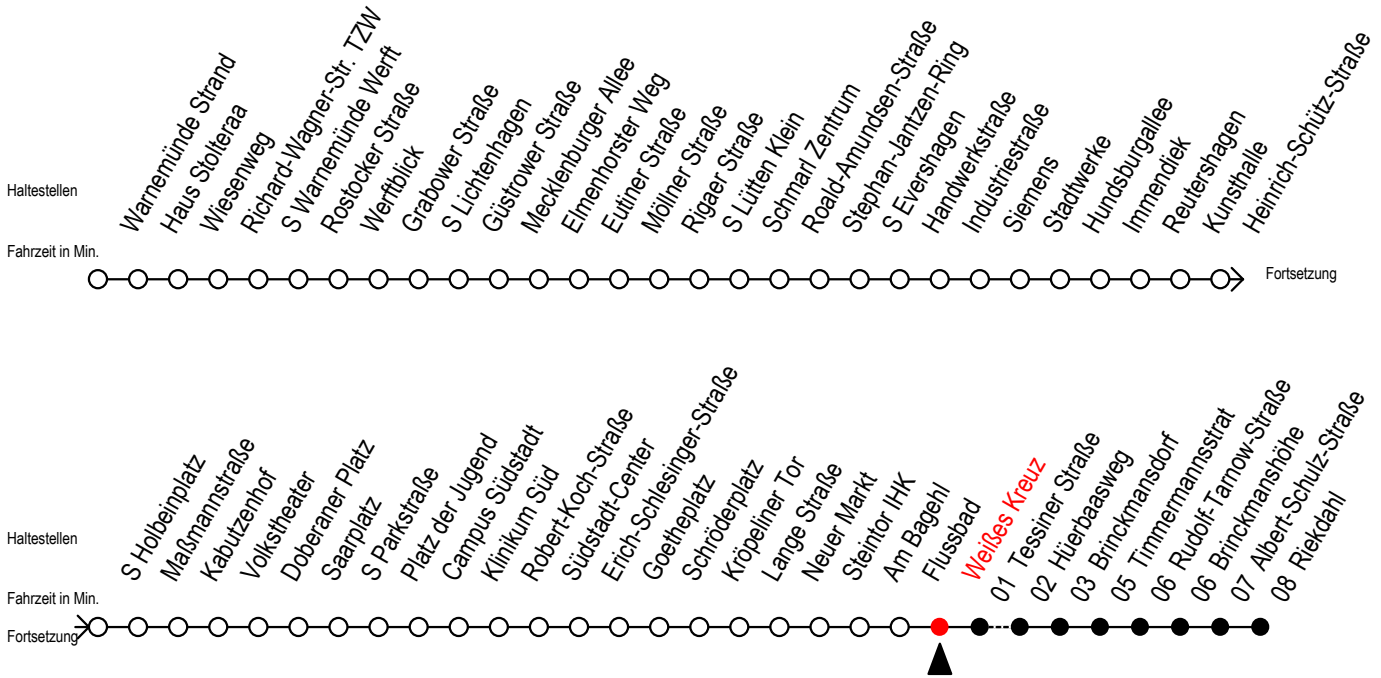

F1 Weißes Kreuz

Gültig ab 21.11.2022

Alle Angaben ohne Gewähr

Richtung: Riekdahl

Bauarbeiten - keine Bedienung Kassebohm möglich

Uhr Montag - Freitag

Uhr Samstag

Uhr Sonntag - Feiertag

0	50	0	50	0	50
1	50	1	50	1	50
2	50	2	50	2	50
3	50	3	50	3	50
4	--	4	50	4	50
5	--	5	20 50	5	20 50
6	--	6	--	6	20 50
7	--	7	--	7	20 50