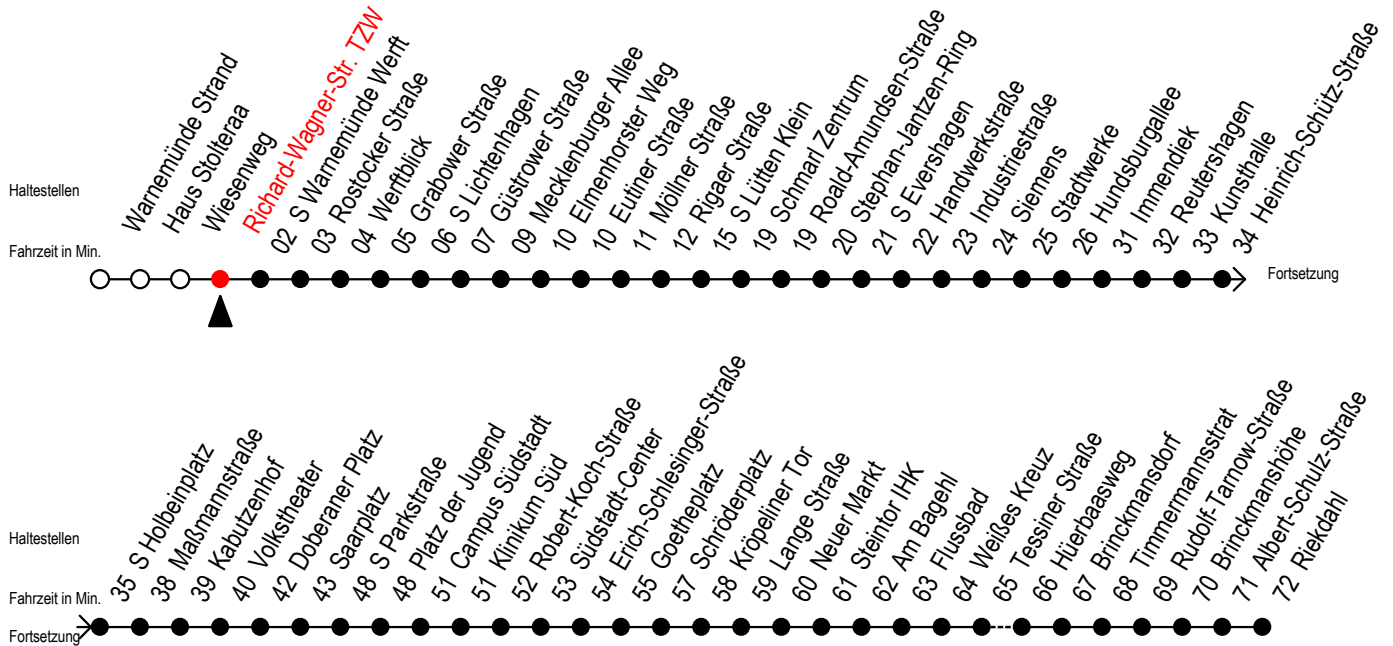

F1 Richard-Wagner-Str. TZW

Gültig ab 21.11.2022

Alle Angaben ohne Gewähr

Richtung: Riekdahl

Bauarbeiten - keine Bedienung Kassebohm möglich

Uhr Montag - Freitag

1	43
2	43
3	43 ^C
4	--

Uhr Samstag

1	43
2	43
3	43
4	13

Uhr Sonntag - Feiertag

1	43
2	43
3	43
4	13

C = fährt bis Campus Südstadt