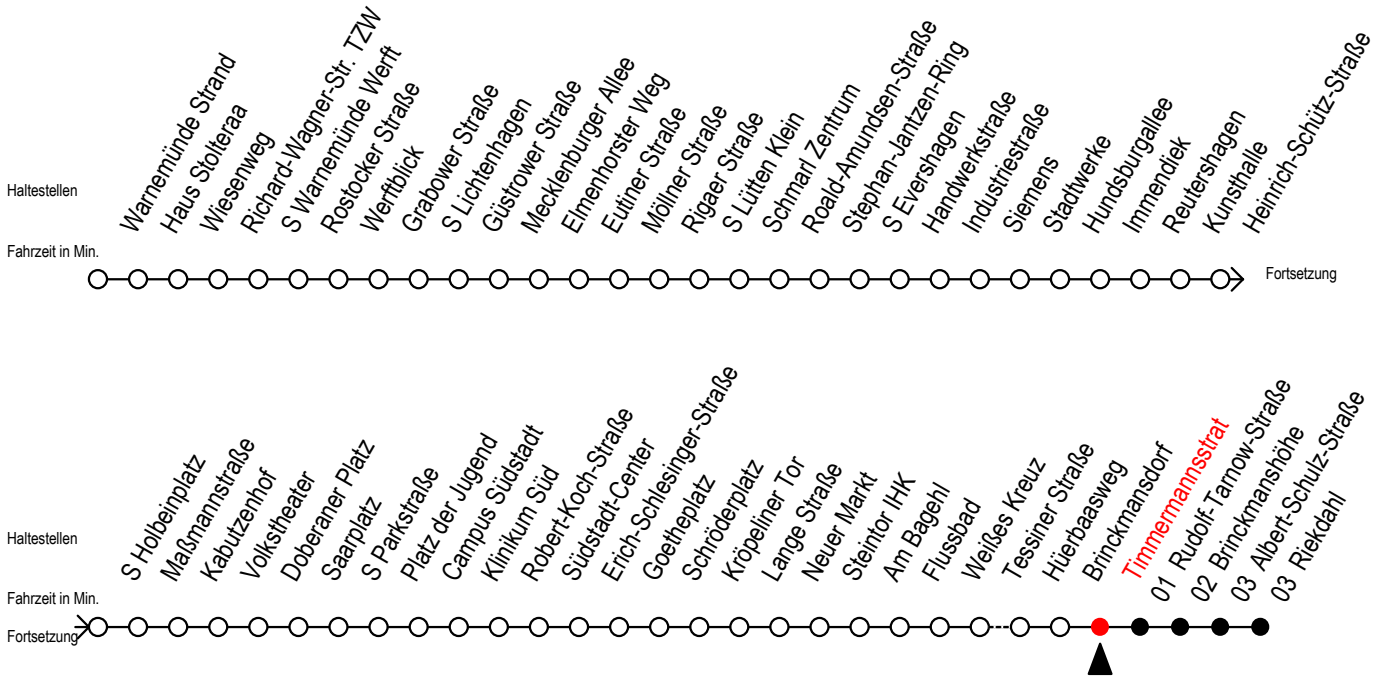

F1 Timmermannsstrat

Gültig ab 21.11.2022

Alle Angaben ohne Gewähr

Richtung: Riekdahl

Uhr Montag - Freitag		Uhr Samstag		Uhr Sonntag - Feiertag	
0	54	0	54	0	54
1	54	1	54	1	54
2	54	2	54	2	54
3	54	3	54	3	54
4	--	4	54	4	54
5	--	5	24 54	5	24 54
6	--	6	--	6	24 54
7	--	7	--	7	24 54