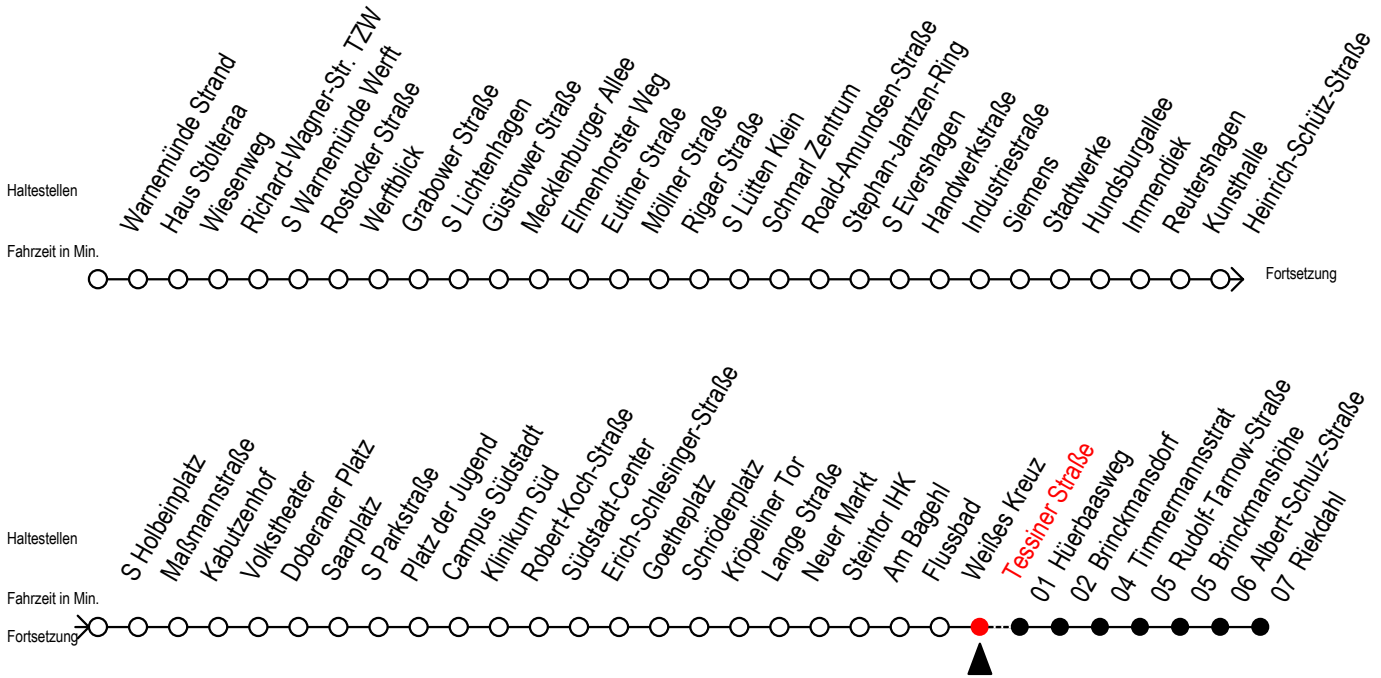

F1 Tessiner Straße

Gültig ab 21.11.2022

Alle Angaben ohne Gewähr

Richtung: Riekdahl

Bauarbeiten - keine Bedienung Kassebohm möglich

Uhr Montag - Freitag

Uhr Samstag

Uhr Sonntag - Feiertag

0	51	0	51	0	51
1	51	1	51	1	51
2	51	2	51	2	51
3	51	3	51	3	51
4	--	4	51	4	51
5	--	5	21 51	5	21 51
6	--	6	--	6	21 51
7	--	7	--	7	21 51