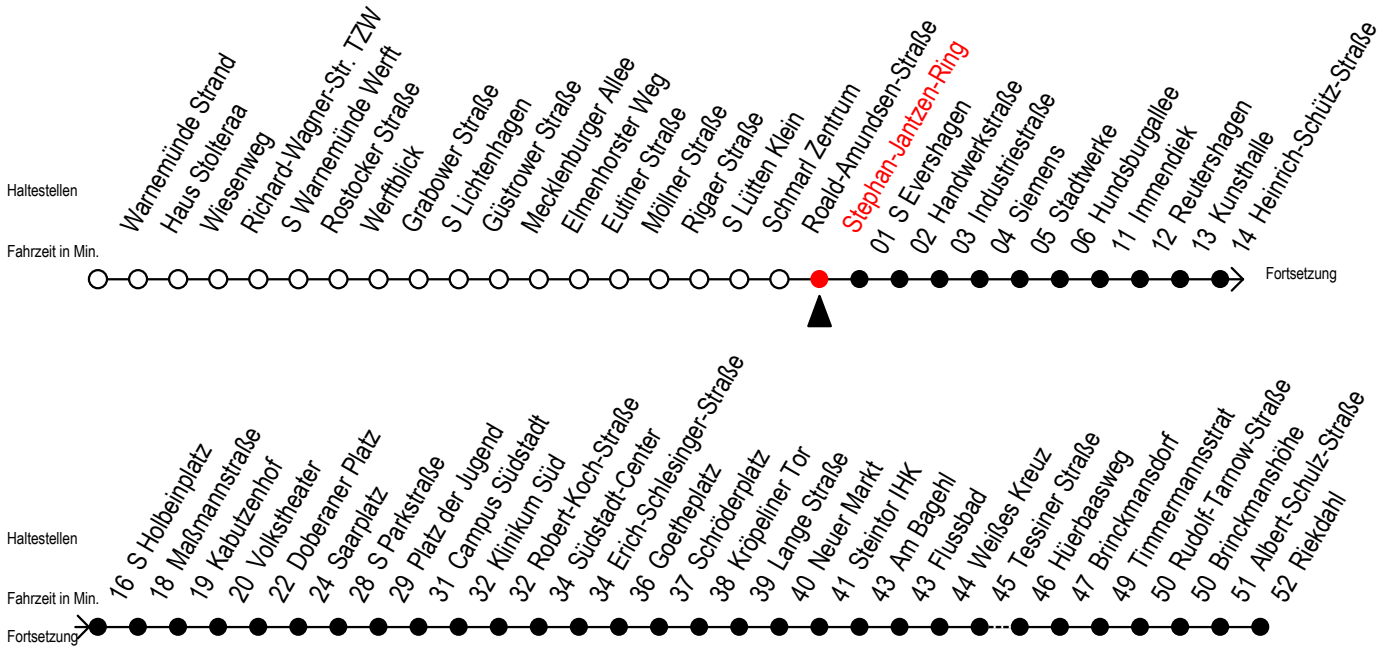

F1 Stephan-Jantzen-Ring

Gültig ab 21.11.2022

Alle Angaben ohne Gewähr

Richtung: Riekdahl

Bauarbeiten - keine Bedienung Kassebohm möglich

Uhr Montag - Freitag

Uhr Samstag

Uhr Sonntag - Feiertag

| | | | | | |
|---|-----------------|---|--------------------|---|--------------------|
| 0 | 06 | 0 | 06 | 0 | 06 |
| 1 | 06 | 1 | 06 | 1 | 06 |
| 2 | 06 | 2 | 06 | 2 | 06 |
| 3 | 06 | 3 | 06 | 3 | 06 |
| 4 | 06 ^C | 4 | 06 36 | 4 | 06 36 |
| 5 | -- | 5 | 06 37 ^C | 5 | 06 36 |
| 6 | -- | 6 | -- | 6 | 06 36 |
| 7 | -- | 7 | -- | 7 | 06 37 ^B |

C = fährt bis Campus Südstadt

B = fährt bis Hauptbahnhof Nord