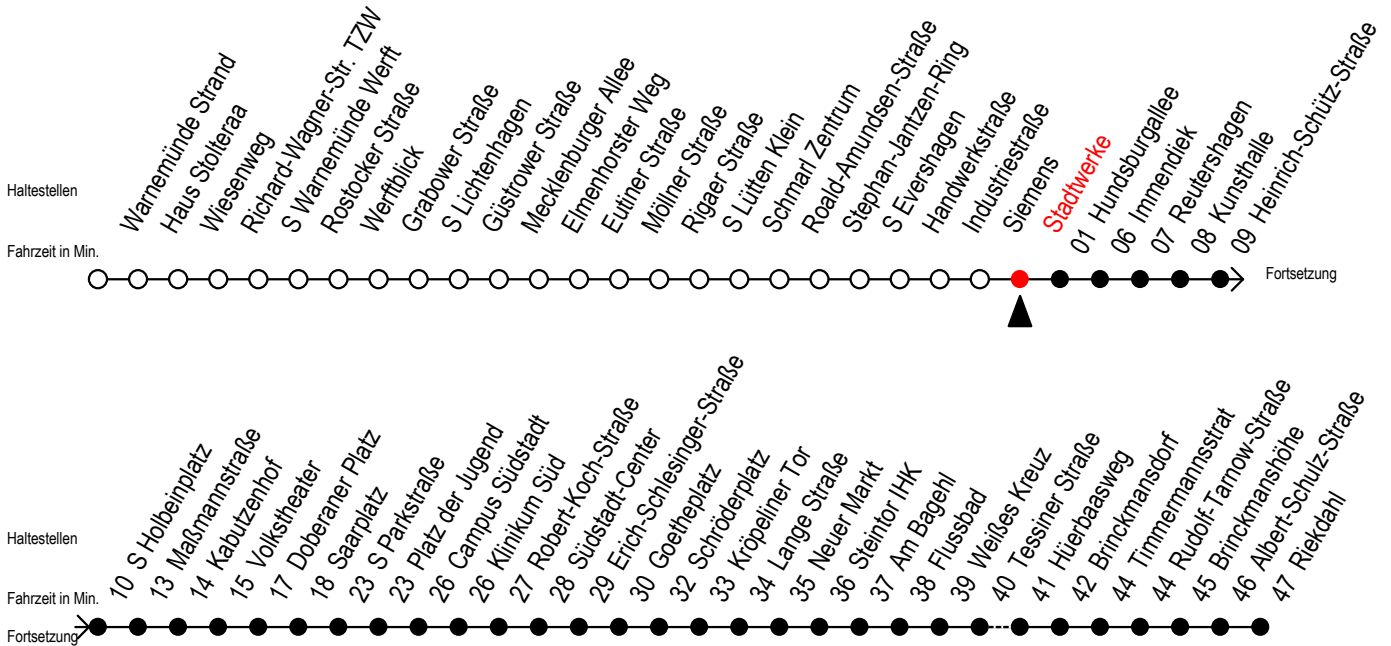

F1 Stadtwerke

Gültig ab 21.11.2022

Alle Angaben ohne Gewähr

Richtung: Riekdahl

Bauarbeiten - keine Bedienung Kassebohm möglich

Uhr Montag - Freitag

Uhr Samstag

Uhr Sonntag - Feiertag

0	11	0	11	0	11
1	11	1	11	1	11
2	11	2	11	2	11
3	11	3	11	3	11
4	11 ^C	4	11 41	4	11 41
5	--	5	11 42 ^C	5	11 41
6	--	6	--	6	11 41
7	--	7	--	7	11 42 ^B

C = fährt bis Campus Südstadt

B = fährt bis Hauptbahnhof Nord