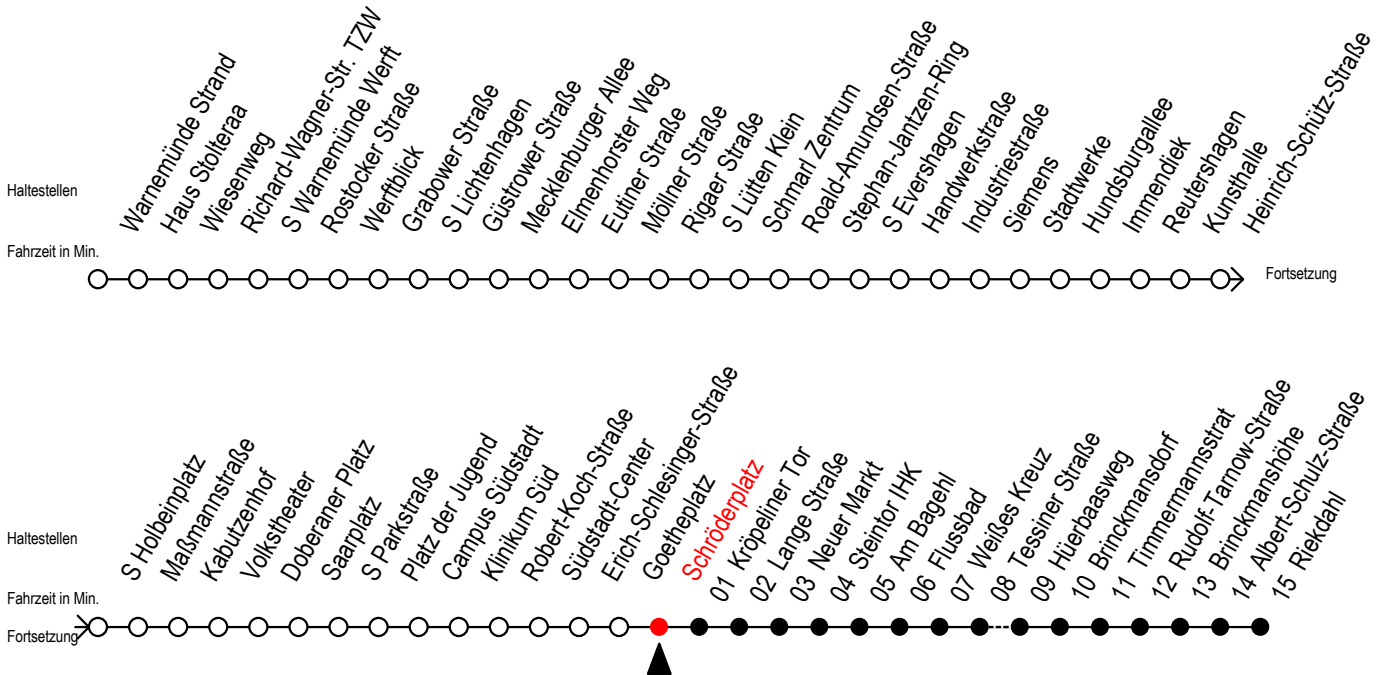

F1 Schröderplatz

Gültig ab 21.11.2022

Alle Angaben ohne Gewähr

Richtung: Riekdahl

Bauarbeiten - keine Bedienung Kassebohm möglich

Uhr Montag - Freitag

Uhr Samstag

Uhr Sonntag - Feiertag

0	43	0	43	0	43
1	43	1	43	1	43
2	43	2	43	2	43
3	43	3	43	3	43
4	--	4	43	4	43
5	--	5	13 43	5	13 43
6	--	6	--	6	13 43
7	--	7	--	7	13 43