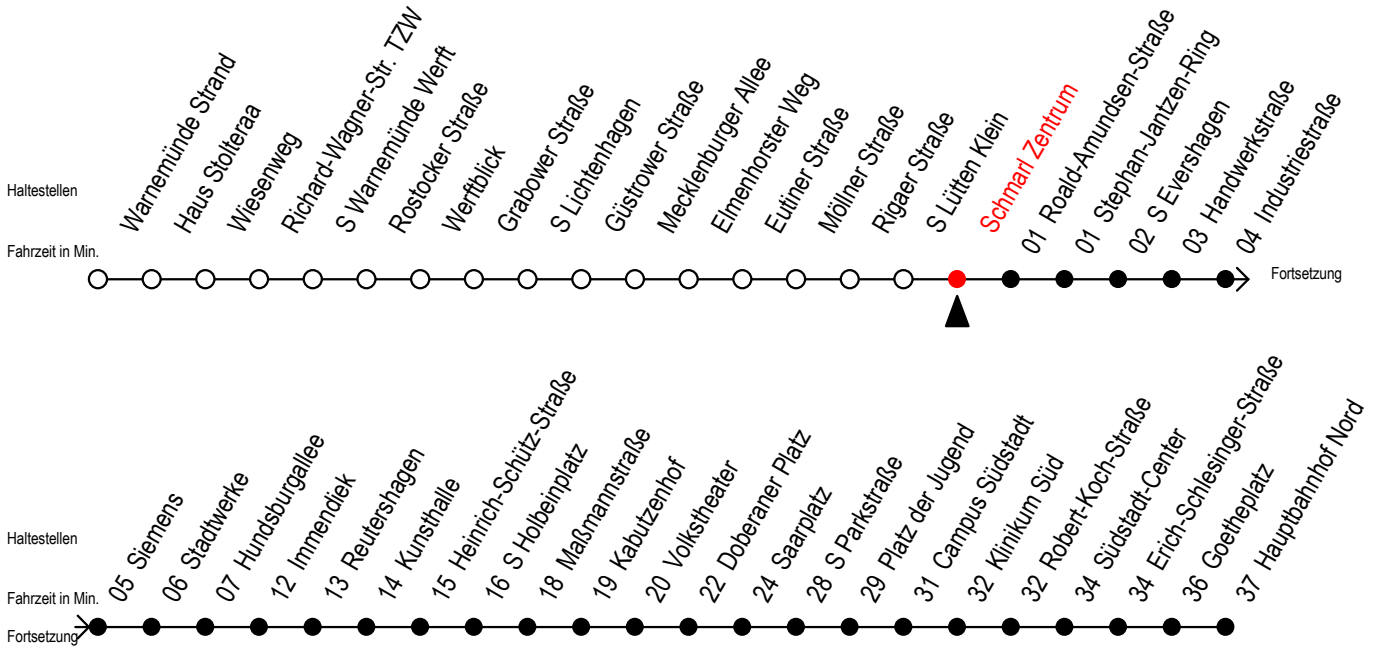

F1 Schmarl Zentrum

Gültig ab 21.11.2022

Alle Angaben ohne Gewähr

Richtung: Riekdahl

Bauarbeiten - keine Bedienung Kassebohm möglich

Uhr Montag - Freitag

5	--
7	--

Uhr Samstag

5	36 ^C
7	--

Uhr Sonntag - Feiertag

5	--
7	36 ^B

C = fährt bis Campus Südstadt

B = fährt bis Hauptbahnhof Nord