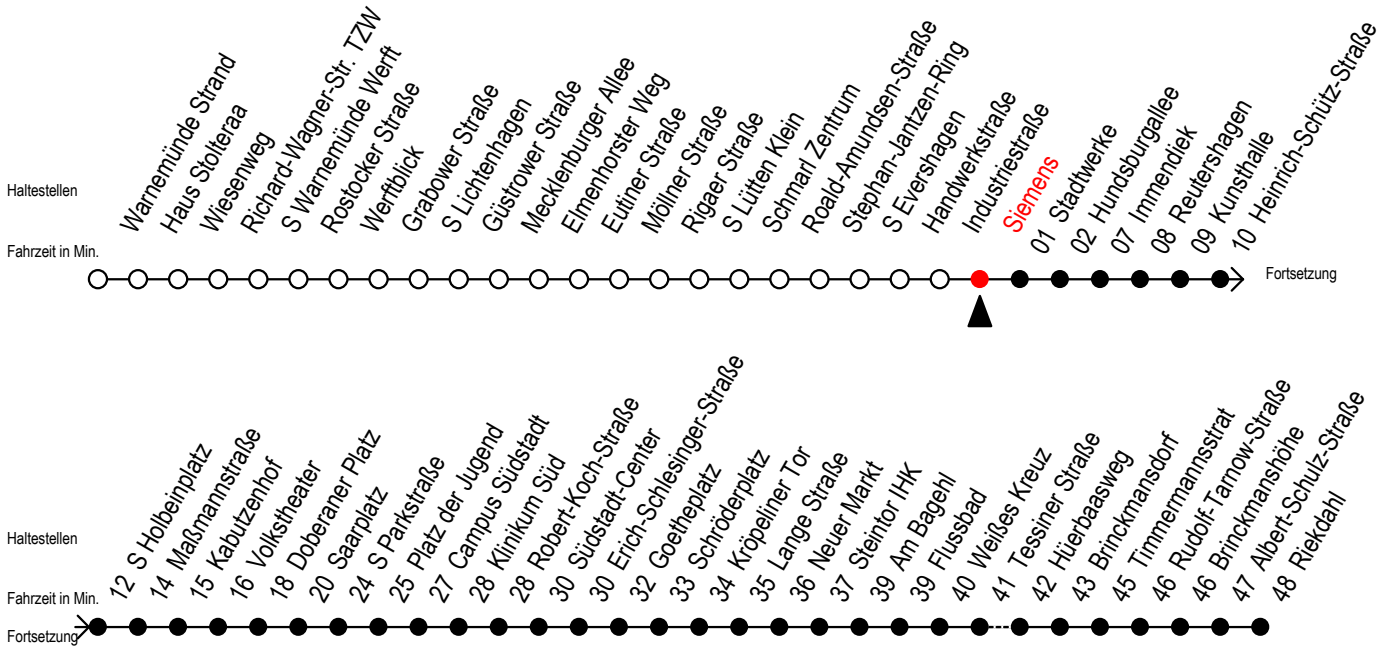

F1 Siemens

Gültig ab 21.11.2022

Alle Angaben ohne Gewähr

Richtung: Riekdahl

Bauarbeiten - keine Bedienung Kassebohm möglich

Uhr Montag - Freitag

Uhr Samstag

Uhr Sonntag - Feiertag

0	10	0	10	0	10		
1	10	1	10	1	10		
2	10	2	10	2	10		
3	10	3	10	3	10		
4	10 ^C	4	10	40	4	10	40
5	--	5	10	41 ^C	5	10	40
6	--	6	--	6	10	40	
7	--	7	--	7	10	41 ^B	

C = fährt bis Campus Südstadt

B = fährt bis Hauptbahnhof Nord