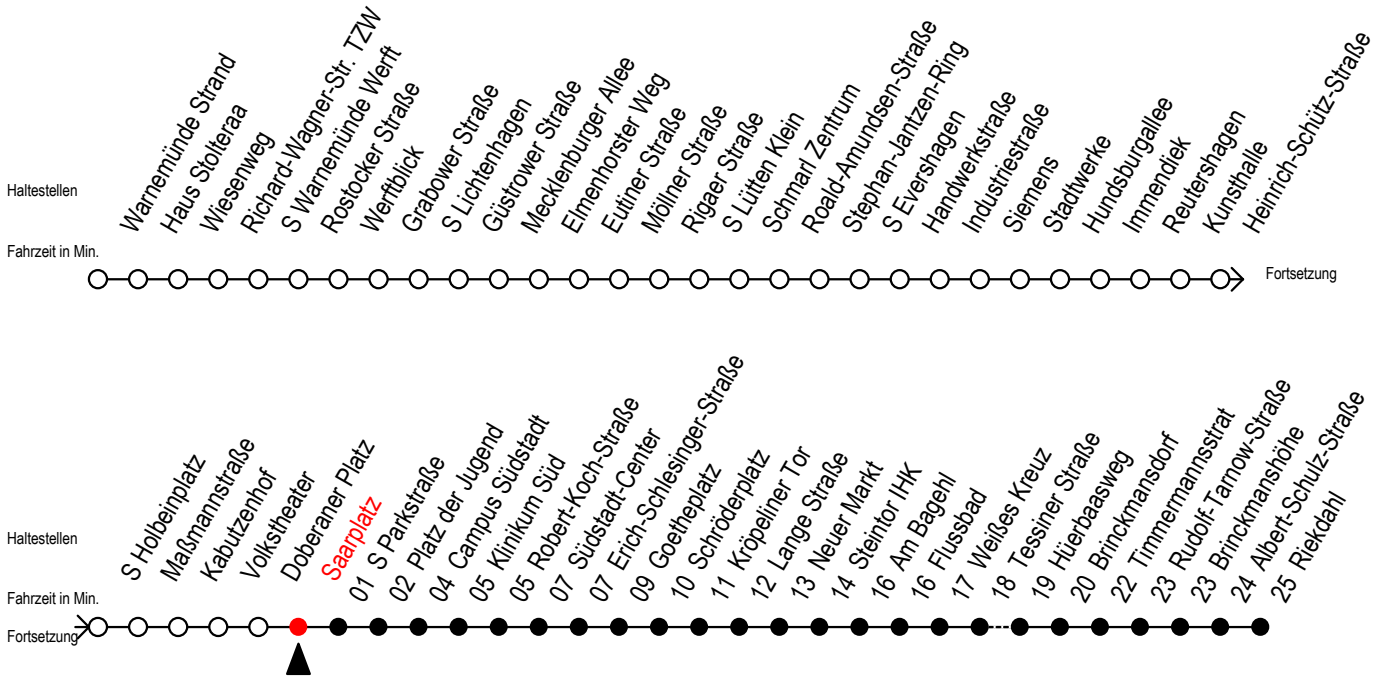

F1 Saarplatz

Gültig ab 21.11.2022

Alle Angaben ohne Gewähr

Richtung: Riekdahl

Bauarbeiten - keine Bedienung Kassebohm möglich

Uhr Montag - Freitag

Uhr Samstag

Uhr Sonntag - Feiertag

0	33	0	33	0	33
1	33	1	33	1	33
2	33	2	33	2	33
3	33	3	33	3	33
4	31 ^C	4	33	4	33
5	--	5	03 33	5	03 33
6	--	6	03 ^C	6	03 33
7	--	7	--	7	03 33
8	--	8	--	8	03 ^B

C = fährt bis Campus Südstadt

B = fährt bis Hauptbahnhof Nord