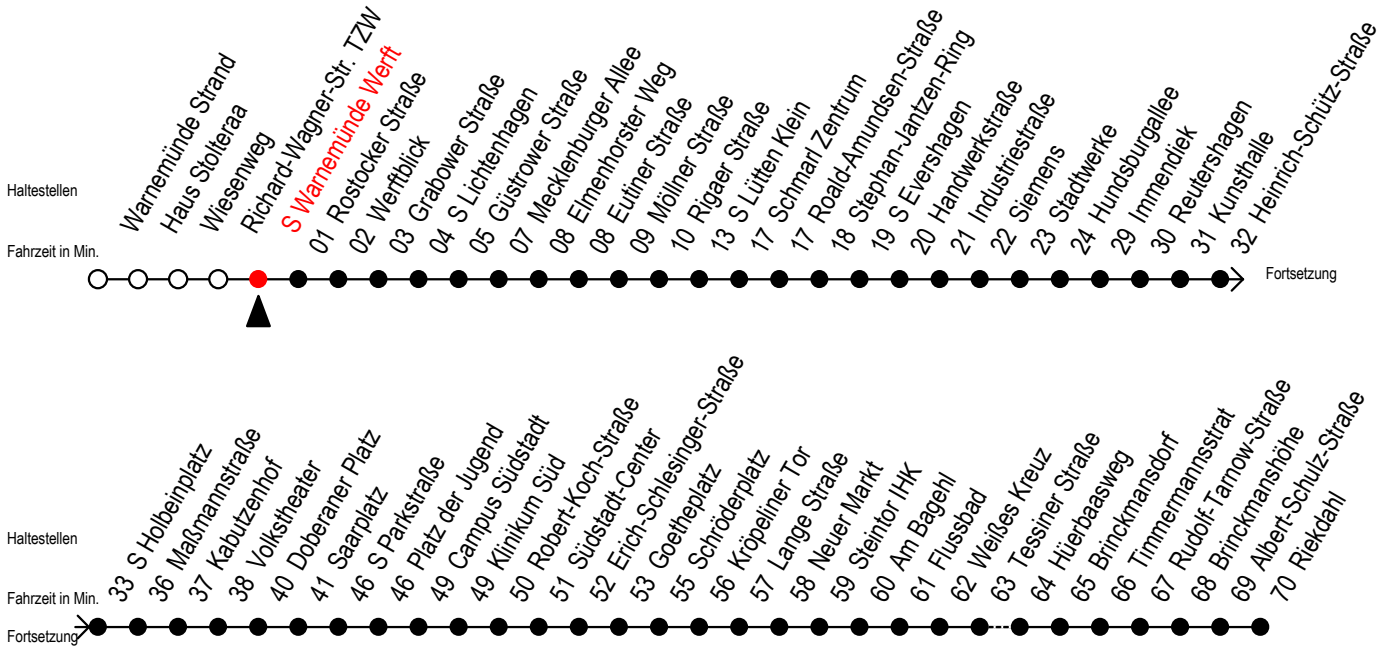

F1 s Warnemünde Werft

Gültig ab 21.11.2022

Alle Angaben ohne Gewähr

Richtung: Riekdahl

Bauarbeiten - keine Bedienung Kassebohm möglich

Uhr Montag - Freitag

1	45
2	45
3	45 ^C
4	--

Uhr Samstag

1	45
2	45
3	45
4	15

Uhr Sonntag - Feiertag

1	45
2	45
3	45
4	15

C = fährt bis Campus Südstadt